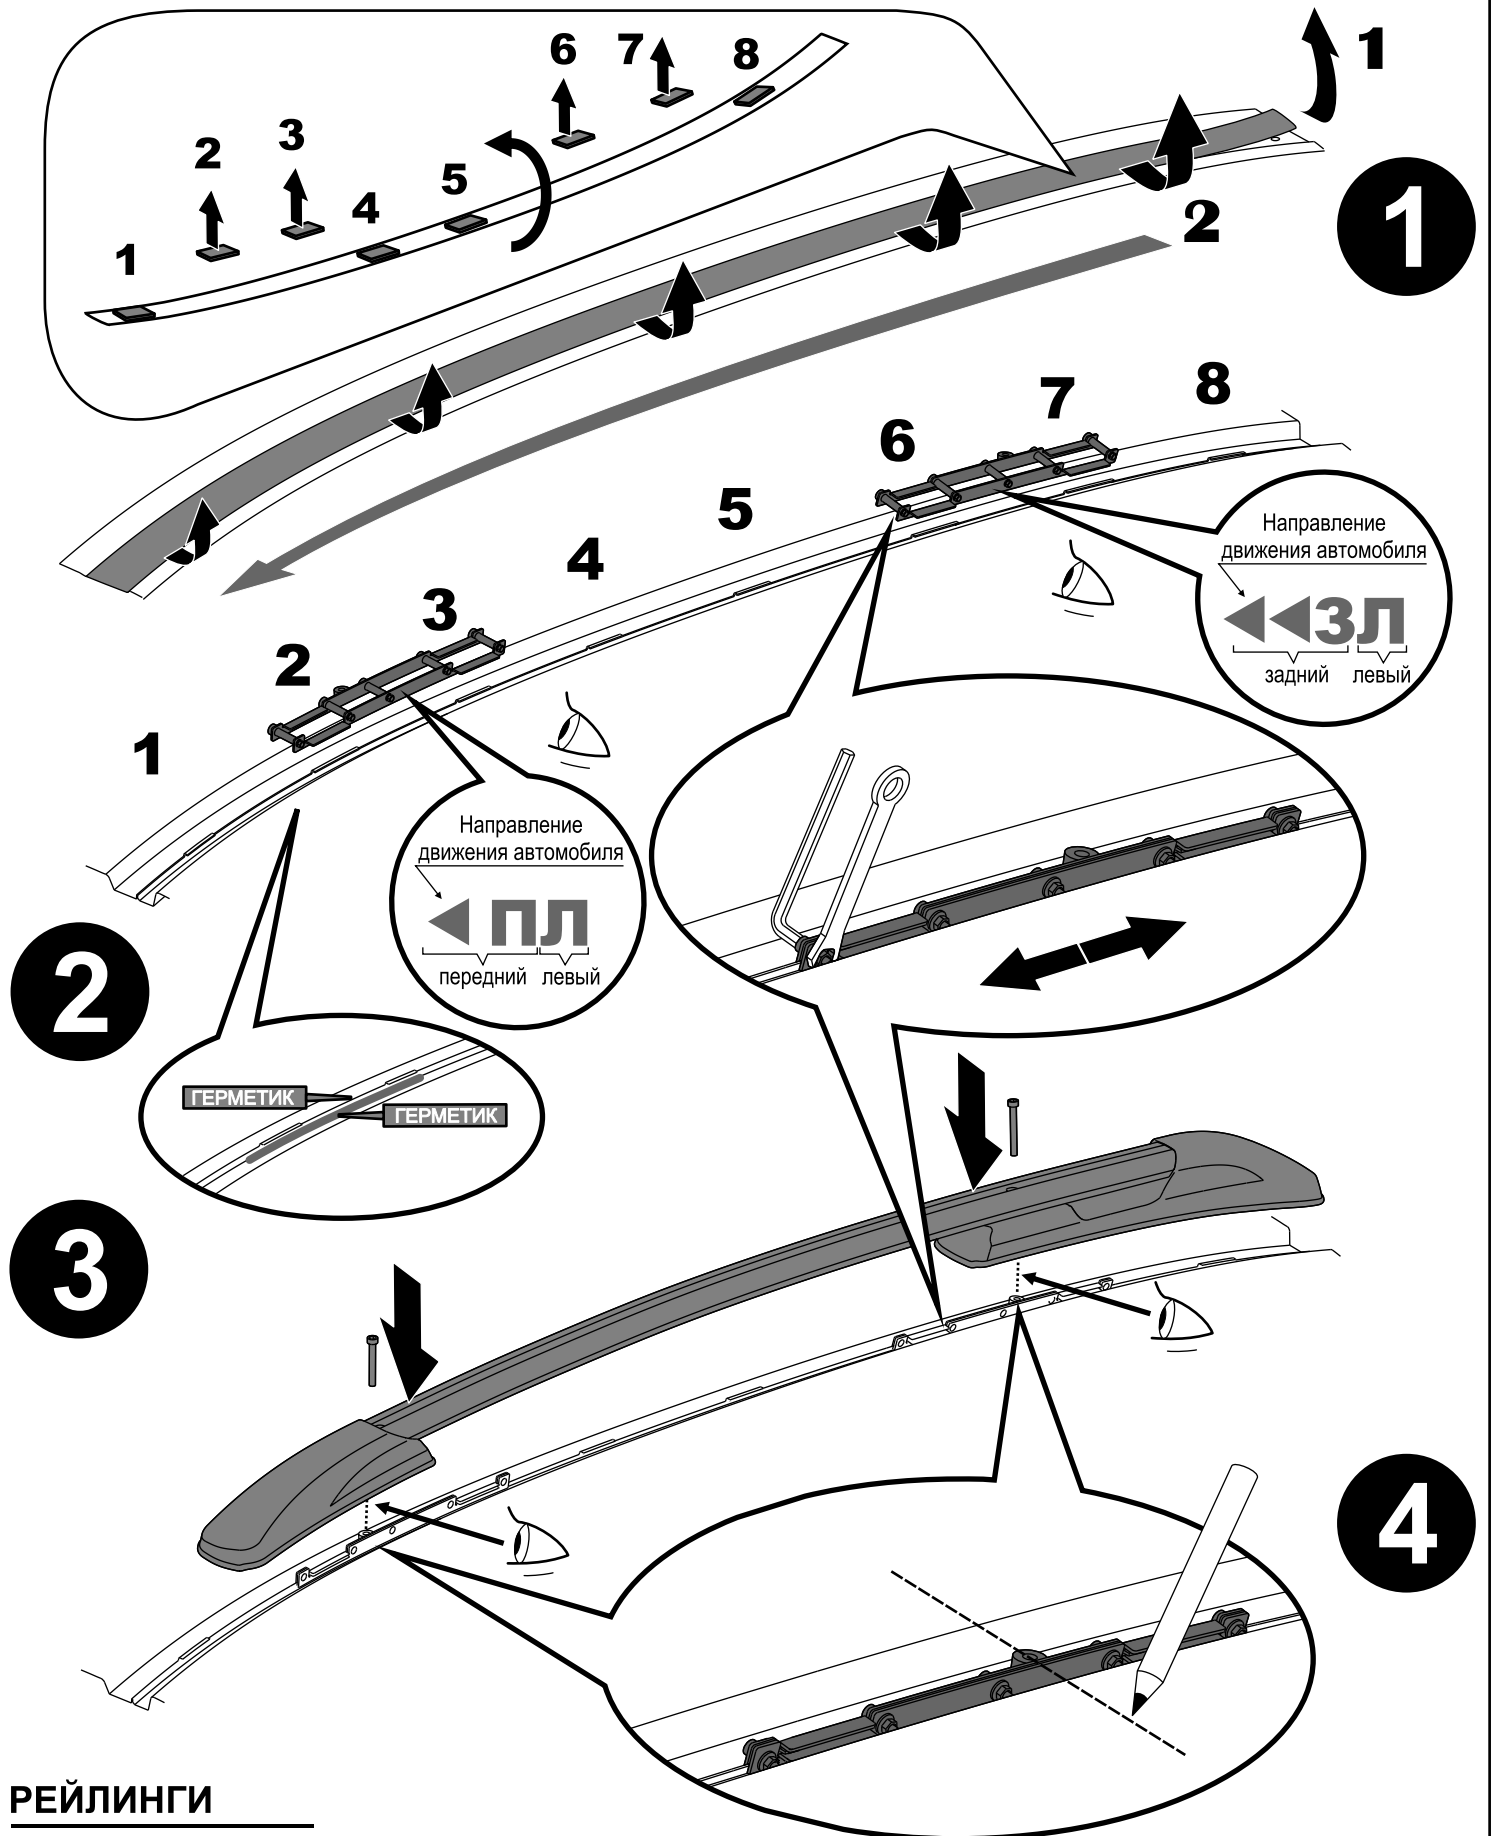

# СХЕМА УСТАНОВКИ / FITTING INSTRUCTIONS

Установка должна производиться на чистом сухом автомобиле! ТЕМПЕРАТУРА УСТАНОВКИ НЕ НИЖЕ +5°C

РЕЙЛИНГИ  
**LADA XRAY**

ВИДЕОИНСТРУКЦИЯ НАХОДИТСЯ НА САЙТЕ [www.aps163.ru](http://www.aps163.ru)

# СХЕМА УСТАНОВКИ / FITTING INSTRUCTIONS

5

6

7

8

РЕЙЛИНГИ  
**LADA XRAY**

ВИДЕОИНСТРУКЦИЯ НАХОДИТСЯ НА САЙТЕ [www.aps163.ru](http://www.aps163.ru)