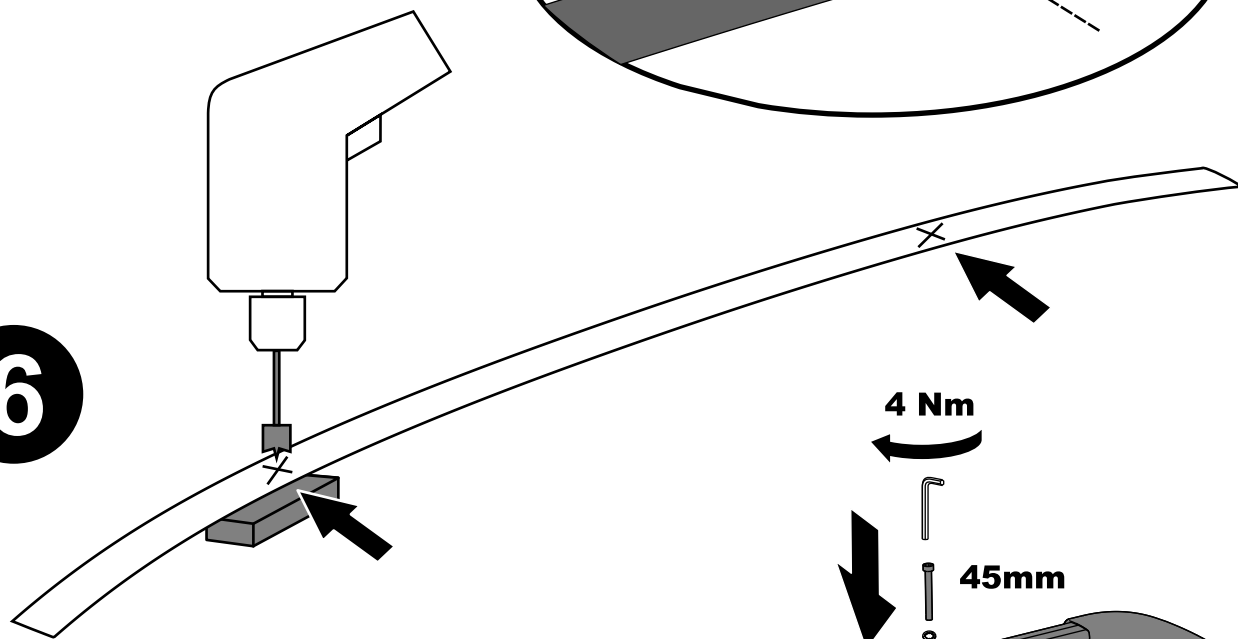

# СХЕМА УСТАНОВКИ / FITTING INSTRUCTIONS

Установка должна производиться на чистом сухом автомобиле! ТЕМПЕРАТУРА УСТАНОВКИ НЕ НИЖЕ +5°C

РЕЙЛИНГИ  
**LADA XRAY**

ВИДЕОИНСТРУКЦИЯ НАХОДИТСЯ НА САЙТЕ [www.aps163.ru](http://www.aps163.ru)

# СХЕМА УСТАНОВКИ / FITTING INSTRUCTIONS

5

6

7

8

РЕЙЛИНГИ  
**LADA XRAY**

ВИДЕОИНСТРУКЦИЯ НАХОДИТСЯ НА САЙТЕ [www.aps163.ru](http://www.aps163.ru)