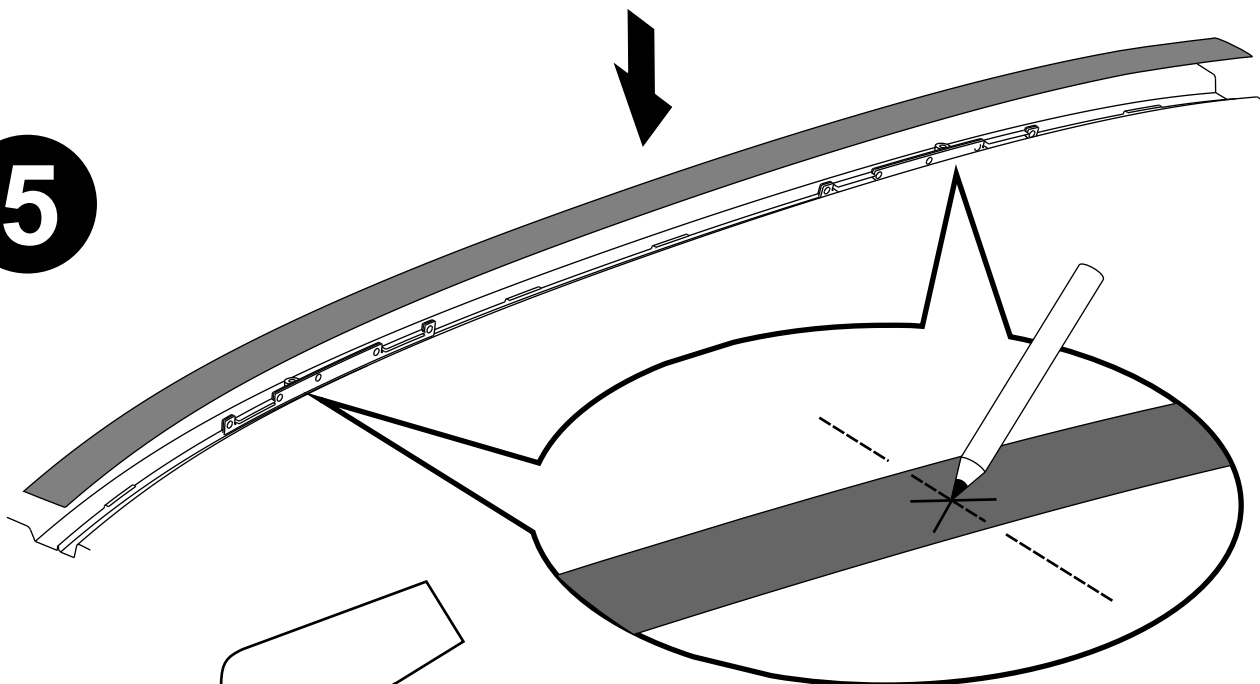

# СХЕМА УСТАНОВКИ / FITTING INSTRUCTIONS

Установка должна производиться на чистом сухом автомобиле! ТЕМПЕРАТУРА УСТАНОВКИ НЕ НИЖЕ +5°C

РЕЙЛИНГИ  
**LADA XRAY**

ВИДЕОИНСТРУКЦИЯ НАХОДИТСЯ НА САЙТЕ [www.aps163.ru](http://www.aps163.ru)

# СХЕМА УСТАНОВКИ / FITTING INSTRUCTIONS

5

6

7

8

РЕЙЛИНГИ  
**LADA XRAY**

ВИДЕОИНСТРУКЦИЯ НАХОДИТСЯ НА САЙТЕ [www.aps163.ru](http://www.aps163.ru)