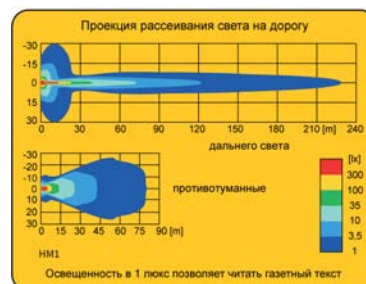

ТЕХН. ХАРАКТЕРИСТИКА / ЧЕРТЫ

- размеры: 138x78x60
- функции света: п_туманный, дальний
- маркировка функции света: B, HR
- ведущее число: 12,5
- источник света: H3
- максимальная мощность: 70W
- номинальное напряжение: 12V-24V DC
- оптика: стандартная
- класс защиты: IP54
- материал корпуса: пластик
- цвет корпуса: черный
- материал стекла: стекло
- цвет стекла: белый, желтый
- установка: кронштейн
- встроены разъемы: -
- другие (опции): опакровка блистер

штекер AMP Superseal 1,5 2-контактный - кат. № A.07137

штекер Deutsch DT06-2S 2-контактный - кат. № A.07135

РАЗМЕРЫ

Номер в каталоге	Код омологации	Функции света			Цвет стекла	Цвет стекла			Освещение	Разъемы				Сторона	Применение	Упаковка / шт.	Упаковка / шт.	
		п_туманный	дальний	габаритный		белый	голубой	желтый		лампа H3 12V	лампа H3 24V	защитная решетка	защитная крышка				провод 0,15 м	провод 0,5 м
HM1.07229	072	✓			✓												1	
HM1.07630	072	✓			✓												1	
HM1.08031	072	✓			✓											2		
HM1.28631	072	✓			✓											2		
HM1.08432	072	✓			✓											2		
HM1.07429	072	✓															1	
HM1.07830	072	✓															1	
HM1.08231	072	✓															2	
HM1.08632	072	✓															2	
HM1.07329	073		✓		✓												1	
HM1.07730	073		✓		✓												1	
HM1.08131	073		✓		✓												2	
HM1.21831	073		✓		✓												2	
HM1.08532	073		✓		✓												2	
HM1.07529	073		✓															1
HM1.07930	073		✓															1
HM1.08331	073		✓														2	
HM1.08732	073		✓														2	