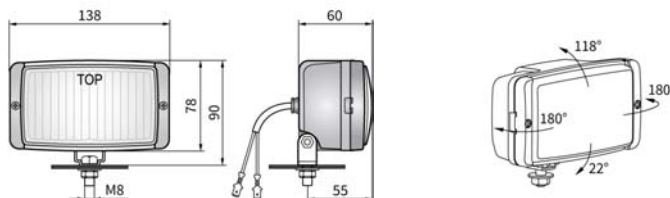

ТЕХН. ХАРАКТЕРИСТИКА / ЧЕРТЫ

- размеры: 138x78x60
- функции света: п_туманный, дальний
- маркировка функции света: B, HR
- ведущее число: 12,5
- источник света: H3
- максимальная мощность: 70W
- номинальное напряжение: 12V-24V DC
- оптика: стандартная
- класс защиты: IP54
- материал корпуса: пластик
- цвет корпуса: черный
- материал стекла: стекло
- цвет стекла: белый, желтый
- установка: кронштейн
- встроены разъемы: -
- другие (опции): опакровка блистер

штекер AMP Superseal 1,5 2-контактный - кат. № A.07137

штекер Deutsch DT06-2S 2-контактный - кат. № A.07135

РАЗМЕРЫ

Номер в каталоге	Код омологации	Функции света			Цвет стекла	Цвет стекла			Освещение	Разъемы				Сторона	Применение	Упаковка / шт.	Упаковка / шт.	
		п_туманный	дальний	габаритный		белый	голубой	желтый		лампа H3 12V	лампа H3 24V	защитная решетка	защитная крышка				провод 0,15 м	провод 0,5 м
HM1.07229	072	✓			✓												1	
HM1.07630	072	✓			✓												1	
HM1.08031	072	✓			✓											2		
HM1.28631	072	✓			✓											2		
HM1.08432	072	✓			✓											2		
HM1.07429	072	✓															1	
HM1.07830	072	✓															1	
HM1.08231	072	✓															2	
HM1.08632	072	✓															2	
HM1.07329	073		✓		✓												1	
HM1.07730	073		✓		✓												1	
HM1.08131	073		✓		✓												2	
HM1.21831	073		✓		✓												2	
HM1.08532	073		✓		✓												2	
HM1.07529	073		✓															1
HM1.07930	073		✓															1
HM1.08331	073		✓														2	
HM1.08732	073		✓														2	