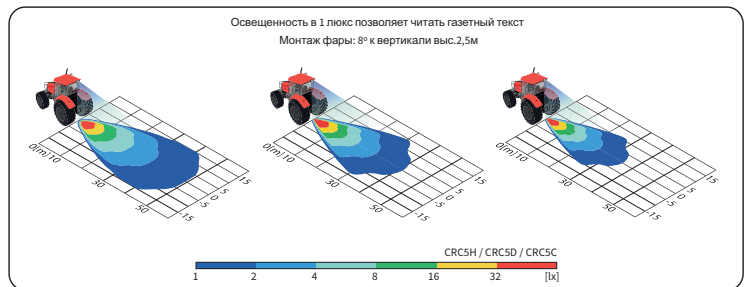

ТЕХН. ХАРАКТЕРИСТИКА / ЧЕРТЫ

- размеры: $\phi 87 \times 72$
- световой поток модуля LED: 2000 лм, 1500 лм, 1000 лм
- световой поток фары: 1600 лм, 1200 лм, 800 лм
- максимальная мощность: 21W, 18W, 14.5W
- номинальное напряжение: 12V-24V DC
- допустимое напряжение питания: 10.5V-30V DC
- источник света: 4 x LED
- цветовая температура: 5700-7000K
- угол луча: 35°, 58°
- класс защиты: IP67, IP69K
- рабочая температура: -40°C - +80°C
- материал корпуса: алюминий/пластик
- материал стекла: пластик
- встроены разъемы: AMP SuperSeal 1.5, Deutsch DT
- другие: защиты:
 - от перегрева
 - от обратной полярности

Требуют соблюдения надлежащей полярности.

Места установки: подготовлены на заводе-изготовителе, установка в ниши транспортного средства.

Можно установить версию разъема с проводом (по запросу).

Части полезные при монтаже:
 штекер Deutsch DT06-2S 2-контактный - кат. № А.07135
 штекер AMP SuperSeal 1,5 2-контактный - кат. № А.07137

РАЗМЕРЫ

Номер по каталогу	Световой поток			Угол пучка	Класс защиты	IP67	IP69K	Оснащение	провод 0.5 м	провод 0.15 м	Кронштейн	3 шурупы	3 болты	4 болты	Разъемы	Deutsch DT	AMP SuperSeal 1,5	H9-H11
	2000 лм	1500 лм	1000 лм															
CRC5K.54825	✓			✓	✓	✓	✓											
CRC5K.54828	✓																	
CRC5K.54820	✓			✓		✓	✓											
CRC5H.53320	✓			✓		✓	✓		✓									
CRC5H.53325	✓				✓	✓	✓			✓								
CRC5H.53326	✓				✓	✓	✓			✓								
CRC5H.53328	✓				✓	✓	✓									✓		
CRC5H.53321	✓				✓	✓	✓		✓									
CRC5D.51620		✓			✓	✓	✓		✓									
CRC5D.51625		✓			✓	✓	✓			✓								
CRC5D.51623		✓			✓	✓	✓								✓			
CRC5D.51627		✓			✓	✓	✓									✓		
CRC5D.51622		✓			✓	✓	✓		✓									