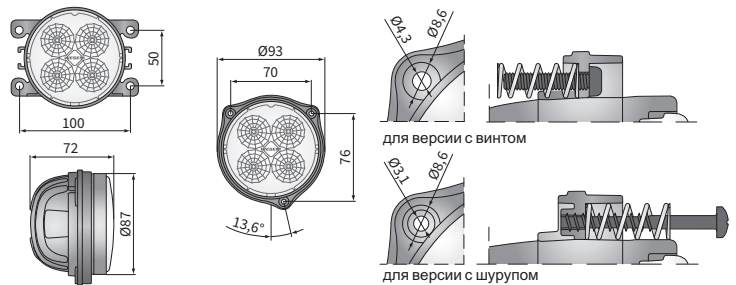

ТЕХН. ХАРАКТЕРИСТИКА / ЧЕРТЫ

- размеры: $\phi 87 \times 72$
- световой поток модуля LED: 2000 лм, 1500 лм, 1000 лм
- световой поток фары: 1600 лм, 1200 лм, 800 лм
- максимальная мощность: 21W, 18W, 14.5W
- номинальное напряжение: 12V-24V DC
- допустимое напряжение питания: 10.5V-30V DC
- источник света: 4 x LED
- цветовая температура: 5700-7000K
- угол луча: 35°, 58°
- класс защиты: IP67, IP69K
- рабочая температура: -40°C - +80°C
- материал корпуса: алюминий/пластик
- материал стекла: пластик
- встроены разъемы: AMP SuperSeal 1.5, Deutsch DT
- другие: защиты:
 - от перегрева
 - от обратной полярности

Требуют соблюдения надлежащей полярности.

Места установки: подготовлены на заводе-изготовителе, установка в ниши транспортного средства.

Можно установить версию разъема с проводом (по запросу).

Части полезные при монтаже:
 штекер Deutsch DT06-2S 2-контактный - кат. № А.07135
 штекер AMP SuperSeal 1,5 2-контактный - кат. № А.07137

РАЗМЕРЫ

Номер по каталогу	Световой поток			Угол пучка	Класс защиты	IP67	IP69K	Оснащение	провод 0.5 м	провод 0.15 м	Кронштейн	3 шурупы	3 болты	4 болты	Разъемы	Deutsch DT	AMP SuperSeal 1,5	H9-H11
	2000 лм	1500 лм	1000 лм															
CRC5K.54825	✓			✓	✓	✓	✓											
CRC5K.54828	✓																	
CRC5K.54820	✓			✓		✓	✓											
CRC5H.53320	✓			✓		✓	✓		✓									
CRC5H.53325	✓				✓	✓	✓			✓								
CRC5H.53326	✓				✓	✓	✓			✓								
CRC5H.53328	✓				✓	✓	✓									✓		
CRC5H.53321	✓				✓	✓	✓		✓									
CRC5D.51620		✓			✓	✓	✓		✓									
CRC5D.51625		✓			✓	✓	✓			✓								
CRC5D.51623		✓			✓	✓	✓								✓			
CRC5D.51627		✓			✓	✓	✓									✓		
CRC5D.51622		✓			✓	✓	✓		✓									