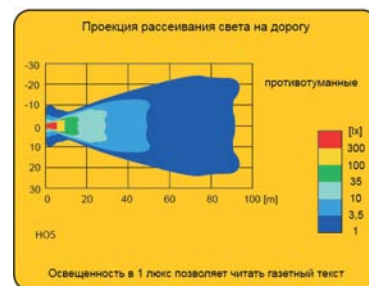

VAUXHALL

Номер в каталоге	Кат.ном. Тус	Кат.ном. Valeo	Код омологации	Функция света	п_туманный	дальний	Оснащение	лампа H11 12V	Способы крепления	гайки	болты	шурупы	Применение	универсальное	рекомендуемое	Упаковка / шт.	картон
H05.46100	19-5785-11-2		061		✓						✓			✓	A		1
H05.46110		088358	061		✓			✓			✓			✓	A		1