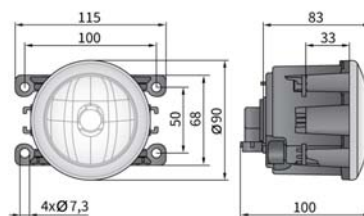

FORD

- FUSION (JU_) с 08.2002г.
- TOURNEO CONNECT с 06.2002г.
- TRANSIT
  - CONNECT(P65_, P70_, P80_) с 06.2002г.
  - кузов (E_)05.91-06.94г.
  - кузов с 07.2006г.
  - платформа/шасси с 07.2006г.
- TOURNEO с 07.2006г.
- автобус (E_)06.94-03.00г.
- автобус с 07.2006г.

NISSAN

- NAVARA (D40) с 07.2005г.
- NOTE (E11) с 03.2006г.
- PATHFINDER (R51) с 03.2005г.
- PIXO (UA0) с 06.2009г.

JAGUAR

- S-TYPE (CCX) с 01.1999г.
- Estate с 11.2003г.
- S-TYPE (CCX) с 01.1999г.