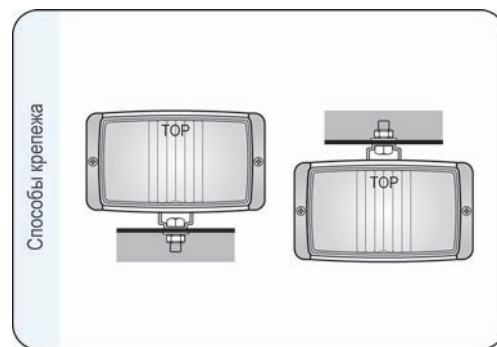

Система крепления и настройки, дает возможность просто и точно установить фары в любой плоскостей.

Лампы

Приспособлены для ламп типа: H3 12V 55W или H3 24V 70W

Дополнительное оснащение

Провода оснащены клеммами F/6,3, A-2,5 на концах.

Рекомендации

Изделия серии HM1 заменено рефлекторными фарами серии HM2, которые отличает более высокая герметичность.

Параметры

Числовая характеристика фар дальнего света, указывающая максимальную силу света составляет 12,5 (т.е. около 60 люкс на расстоянии 25 м).

Способы крепления

Могут устанавливаться на автомобиле как в стоячем, так и в висячем положении.

Номер в каталоге	Код омологации	Функции			Цвет стекла			Оснащение			разъем	AMP Faston 250	Deutsch DT	Cap / Pin	Применение			Установка			Сторона правая / левая	Упаковка шт.	блистер	картон	
		противотуманные	дальнего света		белый	голубой	желтый	лампа H3 12V	лампа H3 24V	защитная решетка					защитная крышка	провод Ø, 15 м	универсальное	рекомендуемое	кронштейн	стойлер / углубл.					Сторона
HM1.07229	072	*			*										*		*	*	*				1		
HM1.07630	072	*			*			*		*					*		*	*	*				1		
HM1.08031	072	*			*										*		*	*	*				2		
HM1.28631	072	*			*					*					*		*	*	*				2		
HM1.08432	072	*			*					*					*		*	*	*				2		
HM1.07429	072	*							*						*		*	*	*				1		
HM1.07830	072	*							*						*		*	*	*				1		
HM1.08231	072	*							*						*		*	*	*				2		
HM1.08632	072	*							*						*		*	*	*				2		
HM1.07329	073		*		*					*					*		*	*	*				1		
HM1.07730	073		*		*				*						*		*	*	*				1		
HM1.08131	073		*		*				*						*		*	*	*				2		
HM1.21831	073		*		*				*						*		*	*	*				2		
HM1.08532	073		*		*				*						*		*	*	*				2		
HM1.07529	073		*		*				*						*		*	*	*				1		
HM1.07930	073		*		*				*						*		*	*	*				1		
HM1.08331	073		*		*				*						*		*	*	*				2		
HM1.08732	073		*		*				*						*		*	*	*				2		

- головные фары
- дополнительные фары
- рабочие фары
- специальные фары
- сигнальные фонари
- велосипедные фонари
- аксессуары
- транспорт