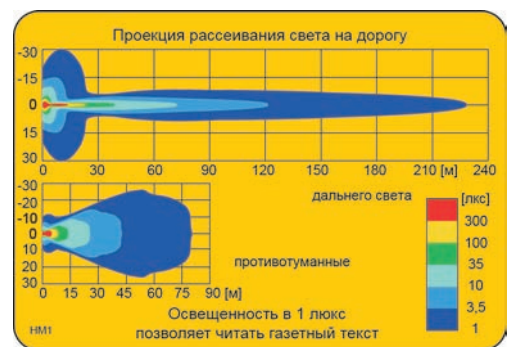

Система крепления и настройки, дает возможность просто и точно установить фары в любой плоскостей.

Лампы

Приспособлены для ламп типа: H3 12V 55W или H3 24V 70W

Дополнительное оснащение

Провода оснащены клеммами F/6,3, A-2,5 на концах.

Рекомендации

Изделия серии HM1 заменено рефлекторными фарами серии HM2, которые отличает более высокая герметичность.

Параметры

Числовая характеристика фар дальнего света, указывающая максимальную силу света составляет 12,5 (т.е. около 60 люкс на расстоянии 25 м).

Способы крепления

Могут устанавливаться на автомобиле как в стоячем, так и в висячем положении.

Номер в каталоге	Код омологации	Функции			Цвет стекла			Оснащение			разъем	AMP Faston 250	Deutsch DT	Cap / Pin	Применение			Установка			Сторона правая / левая	Упаковка шт.	блистер	картон	
		противотуманные	дальнего света		белый	голубой	желтый	лампа H3 12V	лампа H3 24V	защитная решетка					защитная крышка	провод Ø, 15 м	универсальное	рекомендуемое	кронштейн	стойлер / углубл.					Сторона
HM1.07229	072	*			*										*		*	*	*				1		
HM1.07630	072	*			*			*		*					*		*	*	*				1		
HM1.08031	072	*			*										*		*	*	*				2		
HM1.28631	072	*			*					*					*		*	*	*				2		
HM1.08432	072	*			*					*					*		*	*	*				2		
HM1.07429	072	*							*						*		*	*	*				1		
HM1.07830	072	*							*						*		*	*	*				1		
HM1.08231	072	*							*						*		*	*	*				2		
HM1.08632	072	*							*						*		*	*	*				2		
HM1.07329	073		*		*					*					*		*	*	*				1		
HM1.07730	073		*		*				*						*		*	*	*				1		
HM1.08131	073		*		*				*						*		*	*	*				2		
HM1.21831	073		*		*				*						*		*	*	*				2		
HM1.08532	073		*		*				*						*		*	*	*				2		
HM1.07529	073		*		*				*						*		*	*	*				1		
HM1.07930	073		*		*				*						*		*	*	*				1		
HM1.08331	073		*		*				*						*		*	*	*				2		
HM1.08732	073		*		*				*						*		*	*	*				2		

- головные фары
- дополнительные фары
- рабочие фары
- специальные фары
- сигнальные фонари
- велосипедные фонари
- аксессуары
- транспорт