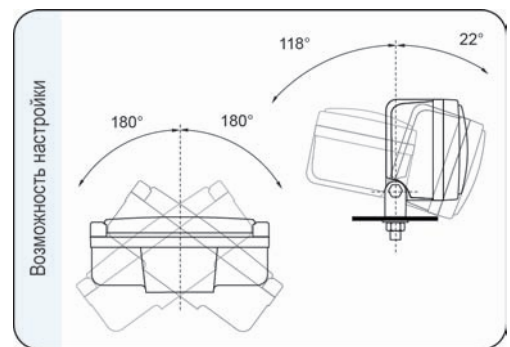

Система крепления и настройки, дает возможность просто и точно установить фары в любой плоскостей.

Лампы

Приспособлены для ламп типа: H3 12V 55W или H3 24V 70W

Дополнительное оснащение

Провода оснащены клеммами F/6,3, A-2,5 на концах.

Рекомендации

Изделия серии HM1 заменено рефлекторными фарами серии HM2, которые отличает более высокая герметичность.

Параметры

Числовая характеристика фар дальнего света, указывающая максимальную силу света составляет 12,5 (т.е. около 60 люкс на расстоянии 25 м).

Способы крепления

Могут устанавливаться на автомобиле как в стоячем, так и в висячем положении.

Номер в каталоге	Код омологации	Функции			Цвет стекла			Оснащение			разъем	AMP Faston 250	Deutsch DT	Cap / Pin	Применение			Установка			Сторона правая / левая	Упаковка шт.	блистер	картон	
		противотуманные	дальнего света		белый	голубой	желтый	лампа H3 12V	лампа H3 24V	защитная решетка					защитная крышка	провод Ø, 15 м	универсальное	рекомендуемое	кронштейн	стойлер / углубл.					Сторона
HM1.07229	072	*			*										*		*	*	*				1		
HM1.07630	072	*			*			*		*					*		*	*	*				1		
HM1.08031	072	*			*										*		*	*	*				2		
HM1.28631	072	*			*					*					*		*	*	*				2		
HM1.08432	072	*			*					*					*		*	*	*				2		
HM1.07429	072	*							*						*		*	*	*				1		
HM1.07830	072	*							*						*		*	*	*				1		
HM1.08231	072	*							*						*		*	*	*				2		
HM1.08632	072	*							*						*		*	*	*				2		
HM1.07329	073		*		*					*					*		*	*	*				1		
HM1.07730	073		*		*				*						*		*	*	*				1		
HM1.08131	073		*		*				*						*		*	*	*				2		
HM1.21831	073		*		*				*						*		*	*	*				2		
HM1.08532	073		*		*				*						*		*	*	*				2		
HM1.07529	073		*		*				*						*		*	*	*				1		
HM1.07930	073		*		*				*						*		*	*	*				1		
HM1.08331	073		*		*				*						*		*	*	*				2		
HM1.08732	073		*		*				*						*		*	*	*				2		

- головные фары
- дополнительные фары
- рабочие фары
- специальные фары
- сигнальные фонари
- велосипедные фонари
- аксессуары
- транспорт