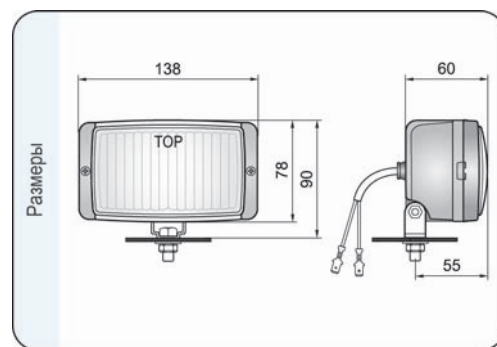

Система крепления и настройки, дает возможность просто и точно установить фары в любой плоскостей.

Лампы

Приспособлены для ламп типа: H3 12V 55W или H3 24V 70W

Дополнительное оснащение

Провода оснащены клеммами F/6,3, A-2,5 на концах.

Рекомендации

Изделия серии HM1 заменено рефлекторными фарами серии HM2, которые отличает более высокая герметичность.

Параметры

Числовая характеристика фар дальнего света, указывающая максимальную силу света составляет 12,5 (т.е. около 60 люкс на расстоянии 25 м).

Способы крепления

Могут устанавливаться на автомобиле как в стоячем, так и в висячем положении.

Номер в каталоге	Код омологации	Функции			Цвет стекла			Оснащение			разъем	AMP Faston 250	Deutsch DT	Cap / Pin	Применение			Установка			Сторона правая / левая	Упаковка шт.	блистер	картон	
		противотуманные	дальнего света		белый	голубой	желтый	лампа H3 12V	лампа H3 24V	защитная решетка					защитная крышка	провод Ø, 15 м	универсальное	рекомендуемое	кронштейн	стойлер / углубл.					Сторона
HM1.07229	072	*			*										*		*	*	*				1		
HM1.07630	072	*			*			*		*					*		*	*	*				1		
HM1.08031	072	*			*										*		*	*	*				2		
HM1.28631	072	*			*					*					*		*	*	*				2		
HM1.08432	072	*			*					*					*		*	*	*				2		
HM1.07429	072	*							*						*		*	*	*				1		
HM1.07830	072	*							*						*		*	*	*				1		
HM1.08231	072	*							*						*		*	*	*				2		
HM1.08632	072	*							*						*		*	*	*				2		
HM1.07329	073		*		*					*					*		*	*	*				1		
HM1.07730	073		*		*				*						*		*	*	*				1		
HM1.08131	073		*		*				*						*		*	*	*				2		
HM1.21831	073		*		*				*						*		*	*	*				2		
HM1.08532	073		*		*				*						*		*	*	*				2		
HM1.07529	073		*		*				*						*		*	*	*				1		
HM1.07930	073		*		*				*						*		*	*	*				1		
HM1.08331	073		*		*				*						*		*	*	*				2		
HM1.08732	073		*		*				*						*		*	*	*				2		

- головные фары
- дополнительные фары
- рабочие фары
- специальные фары
- сигнальные фонари
- велосипедные фонари
- аксессуары
- транспорт