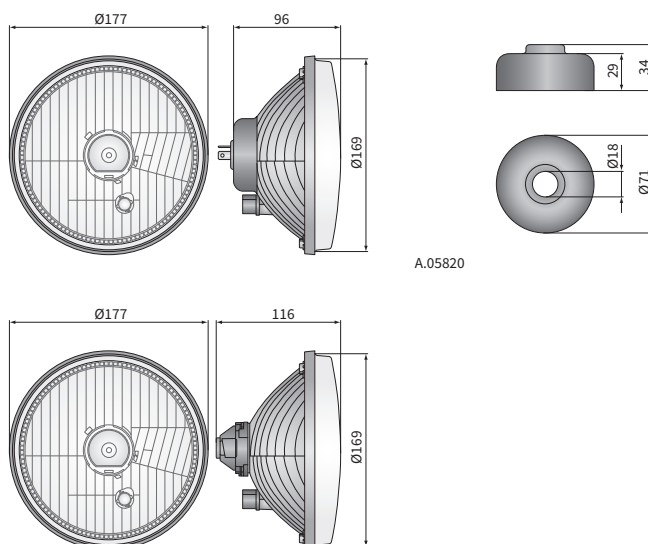

ТЕХН. ХАРАКТЕРИСТИКИ / ЧЕРТЫ

- размеры: $\phi 177/169 \times 96$
- функции света: ближний, дальний, габаритный
- маркировка функции: HC/R, A
- движение: правостороннее
- ведущее число: 20
- источник света: H4, W5W
- максимальная мощность: 75/70W, 5W
- номинальное напряжение: 12V-24V DC
- оптика: FF
- класс защиты: IP54
- материал корпуса: пластик
- материал стекла: стекло
- встроены разъемы: -
- другие (опции): герметичный патрон главной лампы

ДОПОЛНИТЕЛЬНАЯ ИНФОРМАЦИЯ

Предназначены для установки в заводских местах или для установки в передних нишах автомобиля.

Детали, полезные при установке:

- пыльник главной лампы - кат. № A.05820
- герметичный патрон главной лампы - кат. № A.26925
- герметичный патрон габаритного огня - кат. № A.26910

РАЗМЕРЫ

A.05820

Номер по каталогу	Код омологации	Функции света			Тип	H4	Оснащение	Лампы			Сторона		Применение	рекомендуемое	Упаковка / шт.	картон
		ближний	дальний	габаритный				лампа H4 12V	лампа H4 24V	лампа W5W	пыльник	правая				
PES4.48900	070	✓	✓		✓						✓	✓			1	
PES4.48901	070	✓	✓		✓		✓				✓	✓			1	
PES4.48902	070	✓	✓		✓			✓			✓	✓			1	
PES4.48950	070	✓	✓	✓	✓						✓	✓	A		1	
PES4.48951	070	✓	✓	✓	✓		✓				✓	✓			1	
PES4.48952	070	✓	✓	✓	✓		✓	✓	✓		✓	✓			1	