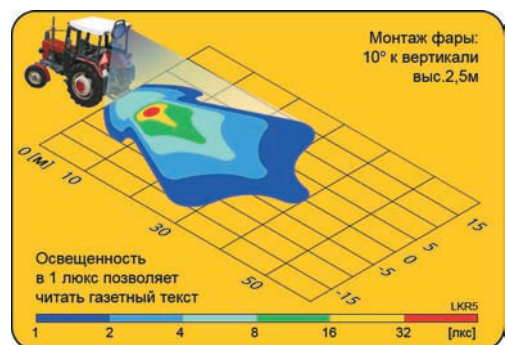

Лампы

Приспособлены для ламп типа: H3 12V 55W или H3 24V 70W

Параметры

Класс защиты IP68, IP69K.

Способы крепления

Могут устанавливаться в любом положении.

Номер в каталоге	Кат. ном. Hella	Тип H3	Рассеиватель светящийся	Оснащение	лампа H3 12V	лампа H3 24V	ручка	кронштейн омега	разъем	AMP Faston 250	Deutsch DT	Cap / Pin	Применение	универсальное	рекомендуемое	Установка	кронштейн	Упаковка / шт.	блистер	картон
LKR5.26365	1GA007506001	*	*						*	*		2		*			*			1
LKR5.26375	1GA007506002	*	*						*	*		2		*			*	1		
LKR5.27466	1GA007506081	*	*	*					*	*		2		*			*		1	
LKR5.27476	1GA007506547	*	*	*	*				*	*		2		*			*	1		
LKR5.27467	1GA007506007	*	*		*				*	*		2		*			*		1	
LKR5.27477	1GA007506007	*	*		*				*	*		2		*			*	1		
LKR5.26366		*	*				*		*	*		2		*			*		1	
LKR5.27465		*	*	*	*		*		*	*		2		*			*		1	
LKR5.27468		*	*	*	*	*	*		*	*		2		*			*		1	
LKR5.35565		*	*					*	*	*		2		*			*		1	
LKR5.35575		*	*					*	*	*		2		*			*	1		
LKR5.37066		*	*	*	*			*	*	*		2		*			*		1	
LKR5.37076		*	*	*	*			*	*	*		2		*			*	1		
LKR5.37166		*	*		*		*		*	*		2		*			*		1	
LKR5.35566		*	*		*		*	*	*	*		2		*			*		1	
LKR5.37067		*	*	*	*	*	*	*	*	*		2		*			*		1	