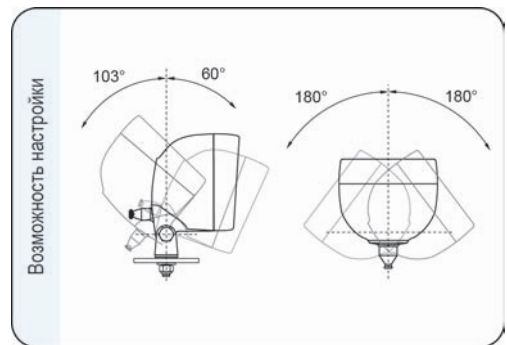

Общая информация

Предлагается широкий выбор монтажных зажимов.

Подробная информация

Угол луча составляет 63°x45°.

Конструкция

- металлический оптический элемент
- корпус с герметичным разъемом AMP Faston 250 2-pin cap
- рамка из черного пластика (опционально оснащены ручкой)
- стекло
- кронштейн и болты (опционально из стали Inox)
- прокладка соединения
- корпус штепселя
- лампа (опция)

Лампы

Приспособлены для ламп типа: H3 12V 55W или H3 24V 70W

Параметры

Класс защиты IP68, IP69K.

Способы крепления

Могут устанавливаться в любом положении.

Номер в каталоге	Кат. ном. Hella	Тип H3	Рассеиватель светящийся	Оснащение	лампа H3 12V	лампа H3 24V	ручка	кронштейн омега	разъем	AMP Faston 250	Deutsch DT	Cap / Pin	Применение	универсальное	рекомендуемое	Установка	кронштейн	Упаковка / шт.	блистер	картон
LKR5.26365	1GA007506001	*	*						*	*		2		*			*			1
LKR5.26375	1GA007506002	*	*						*	*		2		*			*	1		
LKR5.27466	1GA007506081	*	*	*					*	*		2		*			*		1	
LKR5.27476	1GA007506547	*	*	*	*				*	*		2		*			*	1		
LKR5.27467	1GA007506007	*	*		*				*	*		2		*			*		1	
LKR5.27477	1GA007506007	*	*		*				*	*		2		*			*	1		
LKR5.26366		*	*				*		*	*		2		*			*		1	
LKR5.27465		*	*	*	*		*		*	*		2		*			*		1	
LKR5.27468		*	*	*	*	*	*		*	*		2		*			*		1	
LKR5.35565		*	*					*	*	*		2		*			*		1	
LKR5.35575		*	*					*	*	*		2		*			*	1		
LKR5.37066		*	*	*	*			*	*	*		2		*			*		1	
LKR5.37076		*	*	*	*			*	*	*		2		*			*	1		
LKR5.37166		*	*		*		*		*	*		2		*			*		1	
LKR5.35566		*	*		*		*	*	*	*		2		*			*		1	
LKR5.37067		*	*	*	*	*	*	*	*	*		2		*			*		1	