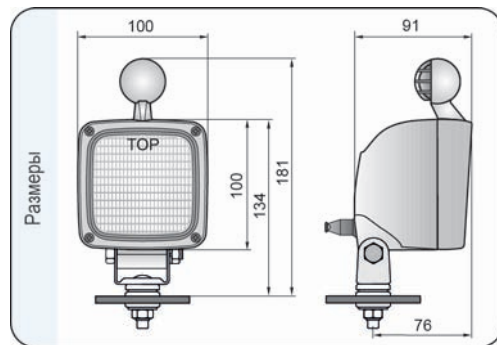

Общая информация

Предлагается широкий выбор монтажных зажимов.

Подробная информация

Угол луча составляет 63°x45°.

Конструкция

- металлический оптический элемент
- корпус с герметичным разъемом AMP Faston 250 2-pin cap
- рамка из черного пластика (опционально оснащены ручкой)
- стекло
- кронштейн и болты (опционально из стали Inox)
- прокладка соединения
- корпус штепселя
- лампа (опция)

Лампы

Приспособлены для ламп типа: H3 12V 55W или H3 24V 70W

Параметры

Класс защиты IP68, IP69K.

Способы крепления

Могут устанавливаться в любом положении.

Номер в каталоге	Кат. ном. Hella	Тип H3	Рассеиватель светящийся	Оснащение	лампа H3 12V	лампа H3 24V	ручка	кронштейн омега	разъем	AMP Faston 250	Deutsch DT	Cap / Pin	Применение	универсальное	рекомендуемое	Установка	кронштейн	Упаковка / шт.	блистер	картон
LKR5.26365	1GA007506001	*	*						*	*		2		*			*			1
LKR5.26375	1GA007506002	*	*						*	*		2		*			*	1		
LKR5.27466	1GA007506081	*	*	*					*	*		2		*			*		1	
LKR5.27476	1GA007506547	*	*	*	*				*	*		2		*			*	1		
LKR5.27467	1GA007506007	*	*		*				*	*		2		*			*		1	
LKR5.27477	1GA007506007	*	*		*				*	*		2		*			*	1		
LKR5.26366		*	*				*		*	*		2		*			*		1	
LKR5.27465		*	*	*	*		*		*	*		2		*			*		1	
LKR5.27468		*	*	*	*	*	*		*	*		2		*			*		1	
LKR5.35565		*	*					*	*	*		2		*			*		1	
LKR5.35575		*	*					*	*	*		2		*			*	1		
LKR5.37066		*	*	*	*			*	*	*		2		*			*		1	
LKR5.37076		*	*	*	*			*	*	*		2		*			*	1		
LKR5.37166		*	*		*		*		*	*		2		*			*		1	
LKR5.35566		*	*		*		*	*	*	*		2		*			*		1	
LKR5.37067		*	*	*	*	*	*	*	*	*		2		*			*		1	