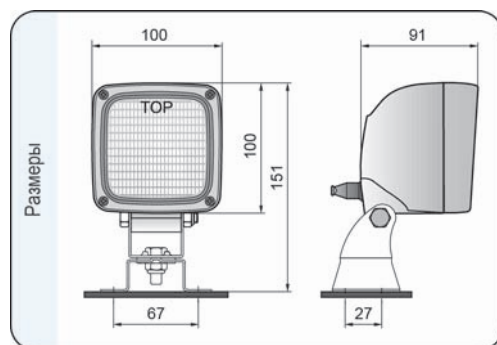

Общая информация

Предлагается широкий выбор монтажных зажимов.

Подробная информация

Угол луча составляет 63°x45°.

Конструкция

- металлический оптический элемент
- корпус с герметичным разъемом AMP Faston 250 2-pin cap
- рамка из черного пластика (опционально оснащены ручкой)
- стекло
- кронштейн и болты (опционально из стали Inox)
- прокладка соединения
- корпус штепселя
- лампа (опция)

Лампы

Приспособлены для ламп типа: H3 12V 55W или H3 24V 70W

Параметры

Класс защиты IP68, IP69K.

Способы крепления

Могут устанавливаться в любом положении.

Номер в каталоге	Кат. ном. Hella	Тип H3	Рассеиватель светящийся	Оснащение	лампа H3 12V	лампа H3 24V	ручка	кронштейн омега	разъем	AMP Faston 250	Deutsch DT	Cap / Pin	Применение	универсальное	рекомендуемое	Установка	кронштейн	Упаковка / шт.	блистер	картон
LKR5.26365	1GA007506001	*	*						*	*		2		*			*			1
LKR5.26375	1GA007506002	*	*						*	*		2		*			*	1		
LKR5.27466	1GA007506081	*	*	*					*	*		2		*			*		1	
LKR5.27476	1GA007506547	*	*	*	*				*	*		2		*			*	1		
LKR5.27467	1GA007506007	*	*		*				*	*		2		*			*		1	
LKR5.27477	1GA007506007	*	*		*				*	*		2		*			*	1		
LKR5.26366		*	*				*		*	*		2		*			*		1	
LKR5.27465		*	*	*	*		*		*	*		2		*			*		1	
LKR5.27468		*	*	*	*	*	*		*	*		2		*			*		1	
LKR5.35565		*	*					*	*	*		2		*			*		1	
LKR5.35575		*	*					*	*	*		2		*			*	1		
LKR5.37066		*	*	*	*			*	*	*		2		*			*		1	
LKR5.37076		*	*	*	*			*	*	*		2		*			*	1		
LKR5.37166		*	*		*		*		*	*		2		*			*		1	
LKR5.35566		*	*		*		*	*	*	*		2		*			*		1	
LKR5.37067		*	*	*	*	*	*	*	*	*		2		*			*		1	