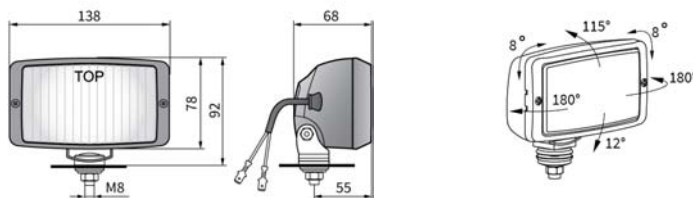

ТЕХН. ХАРАКТЕРИСТИКА / ЧЕРТЫ

- размеры: 138x78x68
- функции света: п_туманный, дальний
- маркировка функции света: B, F3, HR
- ведущее число: 12,5
- источник света: H3
- максимальная мощность: 70W
- номинальное напряжение: 12V-24V DC
- оптика: стандартная
- класс защиты: IP66
- материал корпуса: пластик
- цвет корпуса: черный
- материал стекла: стекло
- цвет стекла: белый, желтый
- установка: кронштейн
- встроены разъемы: -
- другие: полупроницаемая мембрана
опакровка блистер (опция)

РАЗМЕРЫ

Номер в каталоге	Код омологации	Функции света	п_туманный	дальний	Маркировка функций	B	F3	HR	Цвет стекла	белый	желтый	Оснащение	лампа H3 12V	лампа H3 24V	провод 0,15 м	провод 0,5 м	Разъемы	AMP Superseal 1,5	Deutsch DT	Упаковка / шт.	блистер	картон	
HM2.19071	198	✓			✓				✓													1	
HM2.19472	198	✓			✓				✓				✓									1	
HM2.19473	198	✓			✓				✓				✓									1	
HM2.19873	198	✓			✓				✓				✓									2	
HM2.20274	198	✓			✓				✓				✓									2	
HM2.19475	198	✓			✓				✓				✓					✓				1	
HM2.19171	198	✓			✓				✓				✓									1	
HM2.19572	198	✓			✓				✓				✓									1	
HM2.19973	198	✓			✓				✓				✓									2	
HM2.20374	198	✓			✓				✓				✓									2	
HM2.19081	069	✓					✓		✓													1	
HM2.19482	069	✓					✓		✓													1	
HM2.19483	069	✓							✓													1	
HM2.19883	069	✓							✓													2	
HM2.20284	069	✓							✓													2	
HM2.19485	069	✓							✓				✓									1	
HM2.19271	200	✓			✓				✓				✓									1	
HM2.19672	200	✓			✓				✓				✓									1	
HM2.20073	200	✓			✓				✓				✓									2	
HM2.20474	200	✓			✓				✓				✓									2	
HM2.19371	200	✓			✓				✓				✓									1	
HM2.19772	200	✓			✓				✓				✓									1	
HM2.20173	200	✓			✓				✓				✓									2	
HM2.20574	200	✓			✓				✓				✓									2	