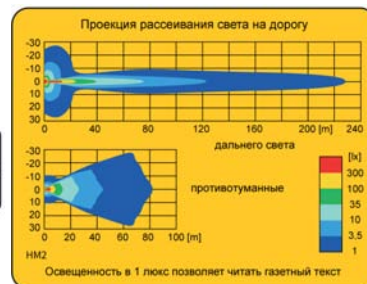

ТЕХН. ХАРАКТЕРИСТИКА / ЧЕРТЫ

- размеры: 138x78x68
- функции света: п_туманный, дальний
- маркировка функции света: B, F3, HR
- ведущее число: 12,5
- источник света: H3
- максимальная мощность: 70W
- номинальное напряжение: 12V-24V DC
- оптика: стандартная
- класс защиты: IP66
- материал корпуса: пластик
- цвет корпуса: черный
- материал стекла: стекло
- цвет стекла: белый, желтый
- установка: кронштейн
- встроены разъемы: -
- другие: полупроницаемая мембрана
  опакровка блистер (опция)

ДОПОЛНИТЕЛЬНЫЕ ИНФОРМАЦИИ

Места установки: подготовлены на заводе-изготовителе, установка в ниши транспортного средства, вертикально на кузове. Могут устанавливаться как в стоячем, так и в висячем положении.

Есть возможность смонтировать на провод выбранный разъем (по запросу).

Дополнительное оснащение:
защитная решетка - кат. № А.37900
защитная крышка - кат. № А.37901

Части полезные при монтаже:
штекер AMP Superseal 1,5 2-контактный - кат. № А.07137
штекер Deutsch DT06-2S 2-контактный - кат. № А.07135

РАЗМЕРЫ

Номер в каталоге	Код омологации	Функции света	п_туманный	дальний	Маркировка функций	B	F3	HR	Цвет стекла	белый	желтый	Оснащение	лампа H3 12V	лампа H3 24V	провод 0,15 м	провод 0,5 м	Разъемы	AMP Superseal 1,5	Deutsch DT	Упаковка / шт.	блистер	картон	
HM2.19071	198	✓			✓				✓													1	
HM2.19472	198	✓			✓				✓				✓									1	
HM2.19473	198	✓			✓				✓				✓									1	
HM2.19873	198	✓			✓				✓				✓									2	
HM2.20274	198	✓			✓				✓				✓									2	
HM2.19475	198	✓			✓				✓				✓					✓				1	
HM2.19171	198	✓			✓				✓				✓									1	
HM2.19572	198	✓			✓				✓				✓									1	
HM2.19973	198	✓			✓				✓				✓									2	
HM2.20374	198	✓			✓				✓				✓									2	
HM2.19081	069	✓					✓		✓													1	
HM2.19482	069	✓					✓		✓													1	
HM2.19483	069	✓							✓													1	
HM2.19883	069	✓							✓													2	
HM2.20284	069	✓							✓													2	
HM2.19485	069	✓							✓				✓									1	
HM2.19271	200	✓			✓				✓				✓									1	
HM2.19672	200	✓			✓				✓				✓									1	
HM2.20073	200	✓			✓				✓				✓									2	
HM2.20474	200	✓			✓				✓				✓									2	
HM2.19371	200	✓			✓				✓				✓									1	
HM2.19772	200	✓			✓				✓				✓									1	
HM2.20173	200	✓			✓				✓				✓									2	
HM2.20574	200	✓			✓				✓				✓									2