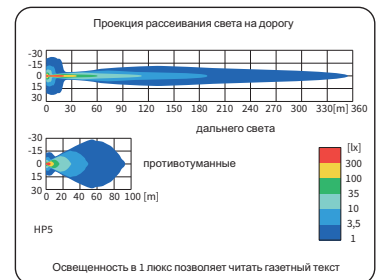

ТЕХН. ХАРАКТЕРИСТИКА / ЧЕРТЫ

- размеры: 220x123x120
- функции света: п_туманный, дальний, габаритный
- маркировка функции: B, HR, A
- ведущее число: -, 30
- источник света: H3, T4W
- максимальная мощность: 100W, 4W
- номинальное напряжение: 12V-24V DC
- оптика: стандартная
- класс защиты: IP56
- материал корпуса: пластик
- цвет корпуса: черный, хромированный
- материал стекла: стекло
- цвет стекла: бесцветный, голубой
- установка: M10
- встроены разъемы: -
- другие: решетка (опция)
  крепление усилено стальным профилем

ДОПОЛНИТЕЛЬНЫЕ ИНФОРМАЦИИ

Предназначены для монтажа в передней части кузова легкового или грузового автомобиля. Могут устанавливаться как в стоячем, так и в висячем положении.

Элементы крепежа в версии с хромированным корпусом изготовленные из стали Inox.

Есть возможность смонтировать на провод выбранный разъем (по запросу).

Дополнительное оснащение:
защитная решетка - кат. № A.37800
защитная крышка - кат. № A.25581

Запчасти:
патрон лампы габаритного огня - кат. № A.05921

РАЗМЕРЫ

Номер по каталогу	Код омологации	Функции света			Цвет стекла		корпус	черный	хромированный	Оснащение	лампа H3 12V	лампа H3 24V	лампа T4W	защитная решетка	защитная крышка	провод 0,15 м	Сторона	правая	левая	Разъемы	AMP Faston 250	Deutsch DT	AMP SuperSeal 1,5	Упаковка / шт.	картон
		п_туманный	дальний	габаритный	бесцветный	голубой																			
HP5.22386	225	✓			✓			✓							✓			✓	✓					1	1
HP5.36387	225	✓						✓			✓					✓		✓	✓					1	1
HP5.26786	225	✓							✓							✓		✓	✓					1	1
HP5.17587	225	✓							✓		✓					✓		✓	✓					1	1
HP5.22486	224		✓	✓					✓							✓		✓	✓					1	1
HP5.36287	224		✓	✓					✓		✓					✓		✓	✓					1	1
HP5.22687	224		✓	✓					✓			✓				✓		✓	✓					1	1
HP5.26586	224		✓	✓					✓							✓		✓	✓					1	1
HP5.17387	224		✓	✓					✓		✓					✓		✓	✓					1	1
HP5.36487	224		✓	✓					✓			✓				✓		✓	✓					1	1
HP5.40786	224		✓	✓					✓							✓		✓	✓					1	1
HP5.40987	224		✓	✓					✓			✓				✓		✓	✓					1	1
HP5.40486	224		✓	✓					✓							✓		✓	✓					1	1
HP5.40687	224		✓	✓					✓		✓					✓		✓	✓					1	1