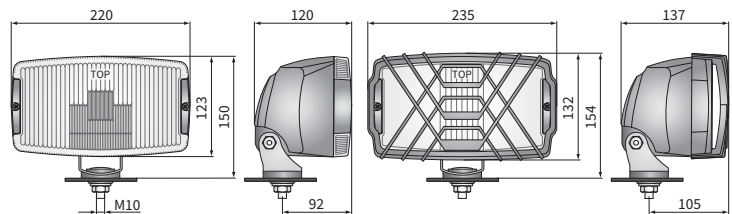

ТЕХН. ХАРАКТЕРИСТИКА / ЧЕРТЫ

- размеры: 220x123x120
- функции света: п_туманный, дальний, габаритный
- маркировка функции: B, HR, A
- ведущее число: -, 30
- источник света: H3, T4W
- максимальная мощность: 100W, 4W
- номинальное напряжение: 12V-24V DC
- оптика: стандартная
- класс защиты: IP56
- материал корпуса: пластик
- цвет корпуса: черный, хромированный
- материал стекла: стекло
- цвет стекла: бесцветный, голубой
- установка: M10
- встроены разъемы: -
- другие: решетка (опция)
крепление усилено стальным профилем

ДОПОЛНИТЕЛЬНЫЕ ИНФОРМАЦИИ

Предназначены для монтажа в передней части кузова легкового или грузового автомобиля. Могут устанавливаться как в стоячем, так и в висячем положении.

Элементы крепежа в версии с хромированным корпусом изготовленные из стали Inox.

РАЗМЕРЫ

Номер по каталогу	Код омологации	Функции света			Цвет стекла		корпус	черный	хромированный	Оснащение	лампа H3 12V	лампа H3 24V	лампа T4W	защитная решетка	защитная крышка	провод 0,15 м	Сторона	правая	левая	Разъемы	AMP Faston 250	Deutsch DT	AMP SuperSeal 1,5	Упаковка / шт.	картон
		п_туманный	дальний	габаритный	бесцветный	голубой																			
HP5.22386	225	✓			✓			✓							✓			✓	✓					1	1
HP5.36387	225	✓						✓			✓					✓		✓	✓					1	1
HP5.26786	225	✓							✓							✓		✓	✓					1	1
HP5.17587	225	✓							✓		✓					✓		✓	✓					1	1
HP5.22486	224		✓	✓					✓							✓		✓	✓					1	1
HP5.36287	224		✓	✓					✓		✓					✓		✓	✓					1	1
HP5.22687	224		✓	✓					✓			✓				✓		✓	✓					1	1
HP5.26586	224		✓	✓					✓							✓		✓	✓					1	1
HP5.17387	224		✓	✓					✓		✓					✓		✓	✓					1	1
HP5.36487	224		✓	✓					✓			✓				✓		✓	✓					1	1
HP5.40786	224		✓	✓					✓							✓		✓	✓					1	1
HP5.40987	224		✓	✓					✓			✓				✓		✓	✓					1	1
HP5.40486	224		✓	✓					✓							✓		✓	✓					1	1
HP5.40687	224		✓	✓					✓		✓					✓		✓	✓					1	1