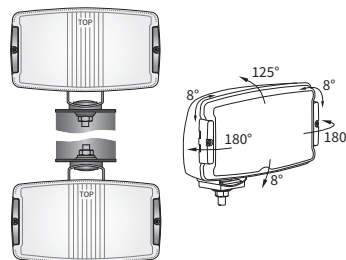

ТЕХН. ХАРАКТЕРИСТИКА / ЧЕРТЫ

- размеры: 220x123x120
- функции света: п_туманный, дальний, габаритный
- маркировка функции: B, HR, A
- ведущее число: -, 30
- источник света: H3, T4W
- максимальная мощность: 100W, 4W
- номинальное напряжение: 12V-24V DC
- оптика: стандартная
- класс защиты: IP56
- материал корпуса: пластик
- цвет корпуса: черный, хромированный
- материал стекла: стекло
- цвет стекла: бесцветный, голубой
- установка: M10
- встроены разъемы: -
- другие: решетка (опция)
крепление усилено стальным профилем

ДОПОЛНИТЕЛЬНЫЕ ИНФОРМАЦИИ

Предназначены для монтажа в передней части кузова легкового или грузового автомобиля. Могут устанавливаться как в стоячем, так и в висячем положении.

Элементы крепежа в версии с хромированным корпусом изготовленные из стали Inox.

РАЗМЕРЫ

Номер по каталогу	Код омологации	Функции света			Цвет стекла		корпус	черный	хромированный	Оснащение	лампа H3 12V	лампа H3 24V	лампа T4W	защитная решетка	защитная крышка	провод 0,15 м	Сторона	правая	левая	Разъемы	AMP Faston 250	Deutsch DT	AMP SuperSeal 1,5	Упаковка / шт.	картон
		п_туманный	дальний	габаритный	бесцветный	голубой																			
HP5.22386	225	✓			✓			✓							✓			✓	✓					1	1
HP5.36387	225	✓						✓			✓					✓		✓	✓					1	1
HP5.26786	225	✓							✓							✓		✓	✓					1	1
HP5.17587	225	✓							✓		✓					✓		✓	✓					1	1
HP5.22486	224		✓	✓					✓							✓		✓	✓					1	1
HP5.36287	224		✓	✓					✓		✓					✓		✓	✓					1	1
HP5.22687	224		✓	✓					✓			✓				✓		✓	✓					1	1
HP5.26586	224		✓	✓					✓							✓		✓	✓					1	1
HP5.17387	224		✓	✓					✓		✓					✓		✓	✓					1	1
HP5.36487	224		✓	✓					✓			✓				✓		✓	✓					1	1
HP5.40786	224		✓	✓					✓							✓		✓	✓					1	1
HP5.40987	224		✓	✓					✓			✓				✓		✓	✓					1	1
HP5.40486	224		✓	✓					✓							✓		✓	✓					1	1
HP5.40687	224		✓	✓					✓		✓					✓		✓	✓					1	1