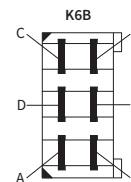

Номер по каталогу	Код омологации	Опции										Аналоги Cobo		
		указатель поворота	Оснащение	лампа H4 12V	лампа H4 24V	лампа W5W	лампа P21W	кронштейн-дольный	провод 0,25 м	провод 3 м	разъем DT06-6S		Разъемы	
REPR2.42785	049	✓												
REPR2.42781	049	✓	✓		✓	✓	✓	✓	✓					
REPR2.42783	049	✓			✓	✓	✓	✓	✓					
REPR2.42784	049	✓												
REPR2.42780	049	✓			✓	✓	✓	✓	✓					
REPR2.42782	049	✓			✓	✓	✓	✓	✓					
REPR2.42710	049		✓		✓								1B	
REPR2.42721	049	✓	✓		✓	✓	✓	✓	✓				1A	A
REPR2.42725	049	✓	✓		✓	✓	✓	✓	✓				1A	A
REPR2.42723	049	✓	✓		✓	✓	✓	✓	✓				1A	A
REPR2.42720	049	✓	✓		✓	✓	✓	✓	✓				1A	B
REPR2.42724	049	✓	✓		✓	✓	✓	✓	✓				1A	

Номер по каталогу	Код омологации	Опции										Аналоги Cobo		
		указатель поворота	Оснащение	лампа H4 12V	лампа H4 24V	лампа W5W	лампа P21W	кронштейн-дольный	провод 0,25 м	провод 3 м	разъем DT06-6S		Разъемы	
REPR2.42722	049	✓			✓	✓	✓	✓	✓				1A	
REPR2.42745	049	✓			✓	✓	✓	✓	✓				1A	
REPR2.42749	049	✓			✓	✓	✓	✓	✓				1A	
REPR2.42744	049	✓			✓	✓	✓	✓	✓				1A	
REPR2.42748	049	✓			✓	✓	✓	✓	✓				1A	
REPR2.42741	049	✓			✓	✓	✓	✓	✓				6A	
REPR2.42743	049	✓			✓	✓	✓	✓	✓				6A	
REPR2.42740	049	✓			✓	✓	✓	✓	✓				6A	
REPR2.42742	049	✓			✓	✓	✓	✓	✓				6A	
REPR2.42751	049	✓			✓	✓	✓	✓	✓				6A	
REPR2.42753	049	✓			✓	✓	✓	✓	✓				6A	
REPR2.42750	049	✓			✓	✓	✓	✓	✓				6A	
REPR2.42752	049	✓			✓	✓	✓	✓	✓				6A