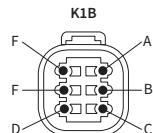

Номер по каталогу	Код омологации	Опции										Аналоги Cobo		
		указатель поворота	Оснащение	лампа H4 12V	лампа H4 24V	лампа W5W	лампа P21W	кронштейн-дольный	провод 0,25 м	провод 3 м	разъем DT06-6S		Разъемы	
REPR2.42785	049	✓												
REPR2.42781	049	✓	✓		✓	✓	✓	✓	✓					
REPR2.42783	049	✓			✓	✓	✓	✓	✓					
REPR2.42784	049	✓												
REPR2.42780	049	✓			✓	✓	✓	✓	✓					
REPR2.42782	049	✓			✓	✓	✓	✓	✓					
REPR2.42710	049		✓		✓								1B	
REPR2.42721	049	✓	✓		✓	✓	✓	✓	✓				1A	A
REPR2.42725	049	✓	✓		✓	✓	✓	✓	✓				1A	A
REPR2.42723	049	✓	✓		✓	✓	✓	✓	✓				1A	A
REPR2.42720	049	✓	✓		✓	✓	✓	✓	✓				1A	B
REPR2.42724	049	✓	✓		✓	✓	✓	✓	✓				1A	

Номер по каталогу	Код омологации	Опции										Аналоги Cobo		
		указатель поворота	Оснащение	лампа H4 12V	лампа H4 24V	лампа W5W	лампа P21W	кронштейн-дольный	провод 0,25 м	провод 3 м	разъем DT06-6S		Разъемы	
REPR2.42722	049	✓			✓	✓	✓	✓	✓				1A	
REPR2.42745	049	✓			✓	✓	✓	✓	✓				1A	
REPR2.42749	049	✓			✓	✓	✓	✓	✓				1A	
REPR2.42744	049	✓			✓	✓	✓	✓	✓				1A	
REPR2.42748	049	✓			✓	✓	✓	✓	✓				1A	
REPR2.42741	049	✓			✓	✓	✓	✓	✓				6A	
REPR2.42743	049	✓			✓	✓	✓	✓	✓				6A	
REPR2.42740	049	✓			✓	✓	✓	✓	✓				6A	
REPR2.42742	049	✓			✓	✓	✓	✓	✓				6A	
REPR2.42751	049	✓			✓	✓	✓	✓	✓				6A	
REPR2.42753	049	✓			✓	✓	✓	✓	✓				6A	
REPR2.42750	049	✓			✓	✓	✓	✓	✓				6A	
REPR2.42752	049	✓			✓	✓	✓	✓	✓				6A