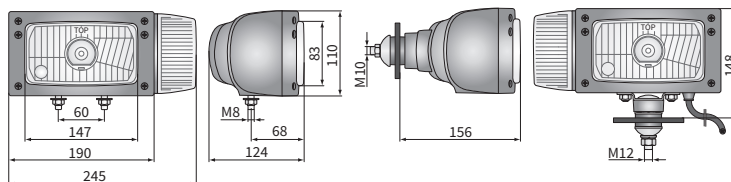

## ТЕХН. ХАРАКТЕРИСТИКИ / ЧЕРТЫ

- размеры: 245x110x124, 245x110x156
- функции света: ближний, дальний, габаритный, указатель повор.
- маркировка функции: HC/R, A, 5, 1
- движение: правостороннее
- ведущее число: 12.5
- источник света: H4, W5W, P21W
- максимальная мощность: 75/70W, 5W, 21W
- номинальное напряжение: 12V-24V DC
- оптика: FF
- класс защиты: IP55
- материал корпуса: пластик
- материал стекла: стекло
- встроены разъемы: Deutsch DT

## ДОПОЛНИТЕЛЬНАЯ ИНФОРМАЦИЯ

Места установки: отдельно стоящие на кузове автомобиля. Версия с нижним креплением устанавливается на кузове автомобиля только в стоячем положении.

Изделия серии REPR2 являются заменителями фар серии REPR1.

## РАЗМЕРЫ