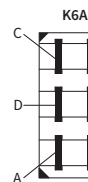

Номер по каталогу	Код омологации	Опции										Аналоги Cobo		
		указатель поворота	Оснащение	лампа H4 12V	лампа H4 24V	лампа W5W	лампа P21W	кронштейн-дольный	провод 0,25 м	провод 3 м	разъем DT06-6S		Разъемы	
REPR2.42785	049	✓												
REPR2.42781	049	✓	✓		✓	✓	✓	✓	✓					
REPR2.42783	049	✓			✓	✓	✓	✓	✓					
REPR2.42784	049	✓												
REPR2.42780	049	✓			✓	✓	✓	✓	✓					
REPR2.42782	049	✓			✓	✓	✓	✓	✓					
REPR2.42710	049		✓		✓								1B	
REPR2.42721	049	✓	✓		✓	✓	✓	✓	✓				1A	A
REPR2.42725	049	✓	✓		✓	✓	✓	✓	✓				1A	A
REPR2.42723	049	✓	✓		✓	✓	✓	✓	✓				1A	A
REPR2.42720	049	✓	✓		✓	✓	✓	✓	✓				1A	B
REPR2.42724	049	✓	✓		✓	✓	✓	✓	✓				1A	

Номер по каталогу	Код омологации	Опции										Аналоги Cobo		
		указатель поворота	Оснащение	лампа H4 12V	лампа H4 24V	лампа W5W	лампа P21W	кронштейн-дольный	провод 0,25 м	провод 3 м	разъем DT06-6S		Разъемы	
REPR2.42722	049	✓			✓	✓	✓	✓	✓				1A	
REPR2.42745	049	✓			✓	✓	✓	✓	✓				1A	
REPR2.42749	049	✓			✓	✓	✓	✓	✓				1A	
REPR2.42744	049	✓			✓	✓	✓	✓	✓				1A	
REPR2.42748	049	✓			✓	✓	✓	✓	✓				1A	
REPR2.42741	049	✓			✓	✓	✓	✓	✓				6A	
REPR2.42743	049	✓			✓	✓	✓	✓	✓				6A	
REPR2.42740	049	✓			✓	✓	✓	✓	✓				6A	
REPR2.42742	049	✓			✓	✓	✓	✓	✓				6A	
REPR2.42751	049	✓			✓	✓	✓	✓	✓				6A	
REPR2.42753	049	✓			✓	✓	✓	✓	✓				6A	
REPR2.42750	049	✓			✓	✓	✓	✓	✓				6A	
REPR2.42752	049	✓			✓	✓	✓	✓	✓				6A