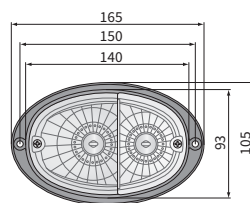

ТЕХН. ХАРАКТЕРИСТИКА / ЧЕРТЫ

- размеры: 140x93x77, 148x93x77, 165x105x77
- функции света: габаритный, указатель повор., стоп-сигн. (основн.)
- маркировка функции: А, 1, R-S1, 2а
- движение: правостороннее/левостороннее
- источник света: P21W и R5W, P21W и P21/5W
- максимальная мощность: 21W, 5W, 21/5W
- номинальное напряжение: 12V-24V DC
- оптика: FF
- класс защиты: IP55
- установка: 2xM5
- материал корпуса: пластик
- цвет корпуса: черный
- материал стекла: пластик
- встроены разъемы: AMP SuperSeal 1.5, Deutsch DT

РАЗМЕРЫ

Заднее крепление

Боковое крепление

Для установки в нише

Номер по каталогу	Кат. № Hella	Кат. № John Deere	Код омпозиции	Тип фонаря		Функции света	габаритный	указатель повор.	стоп-сигн. (основн.)	Оснащение	Способы крепления				Сторона	Разъемы	Применение	рекомендуемое	Упаковка / шт.
				передний	задний						задний	боковой	в нише	левая					
LT3.48450	2BE 343 130-001,007		082	✓		✓	✓	✓		лампа P21W 12V	✓	✓	✓	✓			4	C/D	1
LT3.48460	2BE 343 130-657,667		082	✓		✓	✓	✓		лампа P21/5W 12V	✓	✓	✓	✓			4	C	1
LT3.48470			082	✓		✓	✓	✓		лампа R5W 12V		✓	✓	✓			4		1
LT3.48463		AL171029	082	✓		✓	✓	✓		лампа P21W 24V			✓	✓			4	F	1
LT3.48464		AL171053	082	✓		✓	✓	✓		лампа P21/5W 24V			✓	✓			3	F	1
LT3.48480			082	✓		✓	✓	✓		лампа R5W 24V			✓	✓			3	A/B/E	1
LT3.48481	2BE 343 130-417,427		082	✓		✓	✓	✓		провод 0,7 м			✓	✓					1
LT3.48490	2BE 343 130-777,787		082	✓		✓	✓	✓			✓	✓	✓	✓			4		1
LT3.48491	2BE 343 130-657,667		082	✓		✓	✓	✓			✓	✓	✓	✓			4		1
LT3.48492			082	✓		✓	✓	✓				✓	✓	✓			4		1
LT3.48400	2SD 343 130-011,017		077		✓	✓	✓	✓			✓	✓	✓	✓			4		1
LT3.48410	2SD 343 130-157,167		077		✓	✓	✓	✓			✓	✓	✓	✓			4	A/B	1
LT3.48420	2SD 343 130-137,147		077		✓	✓	✓	✓			✓	✓	✓	✓			4		1
LT3.48430	2SD 343 130-797,807		077		✓	✓	✓	✓			✓	✓	✓	✓			4		1
LT3.48431			077		✓	✓	✓	✓			✓	✓	✓	✓					1
LT3.48440			077		✓	✓	✓	✓				✓	✓	✓			4		1
LT3.48441	2SD 343 130-737,747		077		✓	✓	✓	✓			✓	✓	✓	✓			4		1
LT3.48442	2SD 343 130-397,227		077		✓	✓	✓	✓			✓	✓	✓	✓			4		1