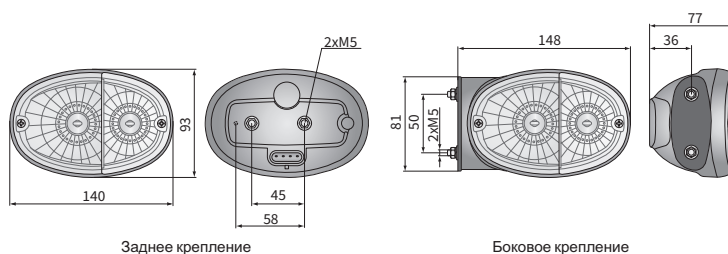

Боковое крепление

РАЗМЕРЫ