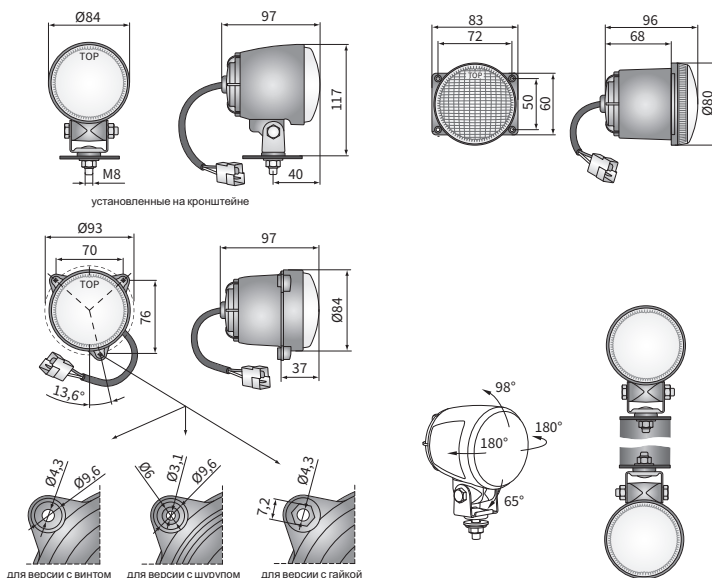

ТЕХН. ХАРАКТЕРИСТИКА / ЧЕРТЫ

- размеры: $\phi 84 \times 97$, $\phi 80 \times 96$
- функции света: ДХО
- маркировка функции: RL
- движение: правостороннее/левостороннее
- источник света: P21W
- максимальная мощность: 21W
- номинальное напряжение: 12V-24V DC
- оптика: стандартная, FF
- класс защиты: IP66
- установка: M8, 3 болты, 3 шурупы, 3 гайки, 4 болты
- материал корпуса: пластик
- цвет корпуса: черный
- материал стекла: стекло
- встроены разъемы: -
- другие: полупроницаемая мембрана

Фонари с кодом омологации 238 маркированы знаком соответствия E13 а остальные E9.

Есть возможность смонтировать на провод выбранный разъем (по запросу).

Части полезные при монтаже:
реле серии 561 - кат. № А.09035

РАЗМЕРЫ

Номер по каталогу	Код омологации	Оптика		Диаметр		Оснащение	Способы крепления				Кронштейн	Сторона							
		стандартная	FF	$\phi 84$	$\phi 80$		лампа P21W 12V	лампа P21W 24V	провод 0,1 м	разъем AMP Faston		вертикально вверх	подвесной	в ниши	M8	3 болты	3 шурупы	3 гайки	4 болты
DZ2.44500	238	✓		✓		✓	✓	✓	✓	✓	✓	✓	✓	✓	✓	✓	✓	✓	✓
LOR6.41511	064		✓	✓		✓	✓	✓	✓	✓	✓	✓	✓	✓	✓	✓	✓	✓	✓
LOR6.41512	064		✓	✓		✓	✓	✓	✓	✓	✓	✓	✓	✓	✓	✓	✓	✓	✓
LOR6.41533	064		✓	✓		✓	✓	✓	✓	✓	✓	✓	✓	✓	✓	✓	✓	✓	✓
LOR6.41534	064		✓	✓		✓	✓	✓	✓	✓	✓	✓	✓	✓	✓	✓	✓	✓	✓
LOR6.41535	064		✓	✓		✓	✓	✓	✓	✓	✓	✓	✓	✓	✓	✓	✓	✓	✓

Номер по каталогу	Код омологации	Оптика		Диаметр		Оснащение	Способы крепления				Кронштейн	Сторона							
		стандартная	FF	$\phi 84$	$\phi 80$		лампа P21W 12V	лампа P21W 24V	провод 0,1 м	разъем AMP Faston		вертикально вверх	подвесной	в ниши	M8	3 болты	3 шурупы	3 гайки	4 болты
LOR6.41536	064		✓	✓		✓	✓	✓	✓	✓	✓	✓	✓	✓	✓	✓	✓	✓	✓
LOR6.41539	064		✓	✓		✓	✓	✓	✓	✓	✓	✓	✓	✓	✓	✓	✓	✓	✓
LOR6.41532	064		✓	✓		✓	✓	✓	✓	✓	✓	✓	✓	✓	✓	✓	✓	✓	✓
HM4.23804	238	✓		✓		✓	✓	✓	✓	✓	✓	✓	✓	✓	✓	✓	✓	✓	✓
HM4.23800	238	✓		✓		✓	✓	✓	✓	✓	✓	✓	✓	✓	✓	✓	✓	✓	✓
HM4.23811	238	✓		✓		✓	✓	✓	✓	✓	✓	✓	✓	✓	✓	✓	✓	✓	✓