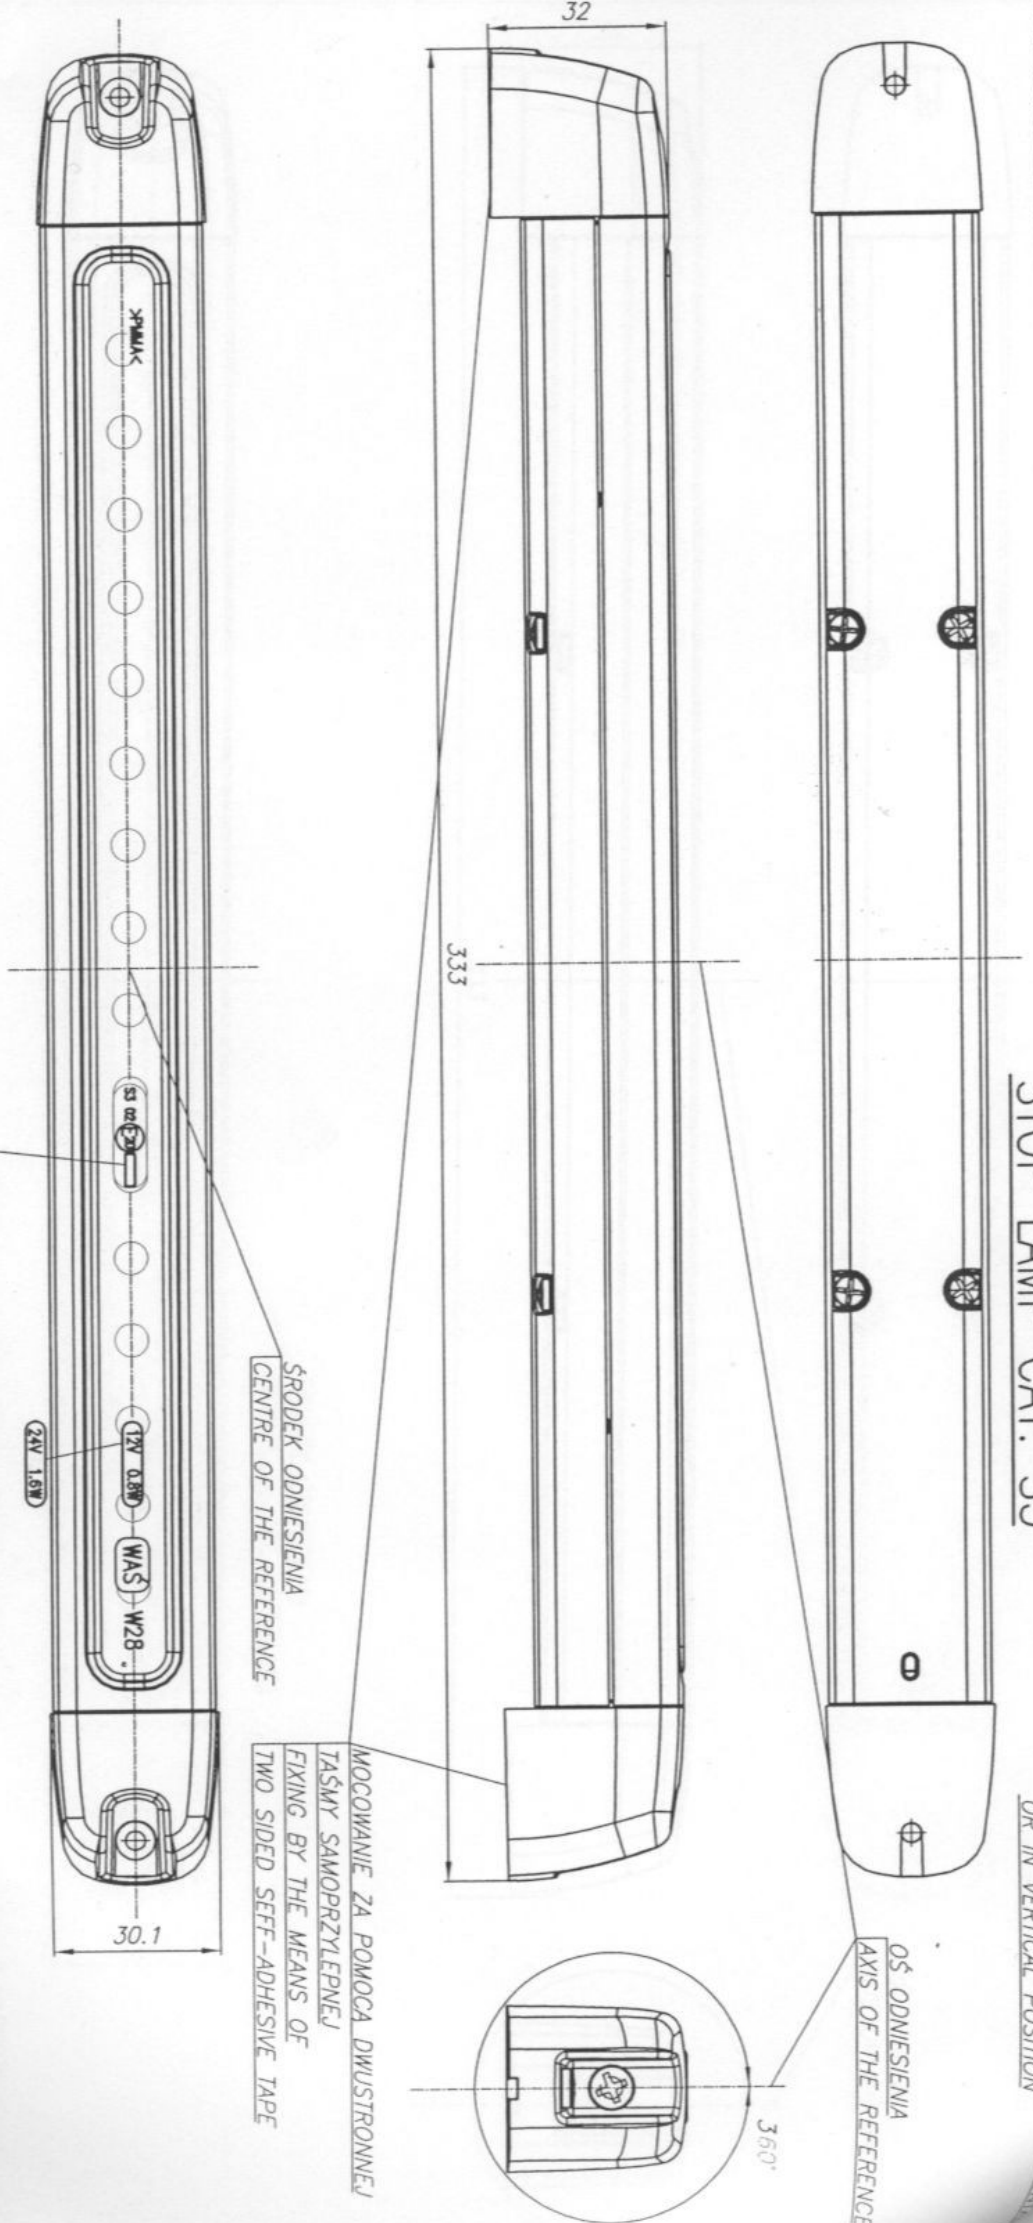

LAMPA HAMOWANIA KAT. S3
 STOP LAMP CAT. S3

ZARÓWNO W POZYCJI PIONOWEJ
 JAK I POZIOMEJ
 LAMP CAN BE MOUNTED IN HORIZONTAL
 OR IN VERTICAL POSITION

NINIEJSZY RYSUNEK JEST CZĘŚCIĄ WNIOSKU O HOMOLOGACJĘ
 THIS DRAWING IS A PART OF THE APPLICATION FOR THE TYPE APPROVAL

E20 7R 020561

ŹRÓDŁO ŚWIATA: ELEKTROLUMINESCENCYJNE 12V, 24V
 LIGHT SOURCE: ELECTROLUMINESCENT 12V, 24V