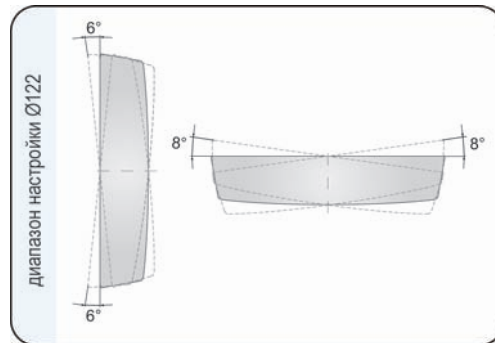

Особенно предназначены для спортивных автомобилей.

Конструкция

- металлический оптический элемент
- стекло
- система крепежа и настройки
- пыльник головной лампы
- ксеноновый комплект (опция)
- лампа (опция)

Лампы

Приспособлены для ламп типа: H3 12V 55W-100W XENON H3 12V

Запчасти

Пыльник лампы H3
- каталожный № 053.023.05.10.

Параметры

Класс защиты IP55.
Числовая характеристика фар дальнего света ϕ 183 (с лампой H3 55W), указывающая максимальную силу света составляет 40 (т.е. около 200 люкс на расстоянии 25 м).
Числовая характеристика фар дальнего света ϕ 122 (с лампой H3 55W), указывающая максимальную силу света составляет 25 (т.е. около 120 люкс на расстоянии 25 м).

Рекомендуемое использование

A- для спортивных автомобилей

Номер в каталоге	Код омологации	Размеры		Функции	противотуманные дальнего света	Оснащение	XENON 12V	лампа H3 12V	провод	пыльник	монгажная жезть	регуляторы	Применение	универсальное	рекомендуемое	Установка	кронштейн	спойлер / углубл.	Сторона	Упаковка / шт.	блister	картон	
ϕ183	ϕ122																						
RAJD3.46731	149	*			*					*	*	*			A			*				1	
RAJD3.46730	149	*			*		*			*	*	*			A			*					1
RAJD3.46732	149	*			*		*			*	*	*			A			*					1
RAJD3.46711	151	*			*					*	*	*			A			*					1
RAJD3.46710	151	*			*		*			*	*	*			A			*					1
RAJD3.46712	151	*			*		*			*	*	*			A			*					1
RAJD3.46721	046		*		*					*	*	*			A			*					1
RAJD3.46720	046		*		*		*			*	*	*			A			*					1
RAJD3.46722	046		*		*			*		*	*	*			A			*					1
RAJD3.46701	057		*		*					*	*	*			A			*					1
RAJD3.46700	057		*		*		*			*	*	*			A			*					1
RAJD3.46702	057		*		*		*			*	*	*			A			*					1

Код омологации это идентификатор номера омологации.

- головные фары
- дополнительные фары
- рабочие фары
- специальные фары
- сигнальные фонари
- велосипедные фонари
- аксессуары
- транспорт