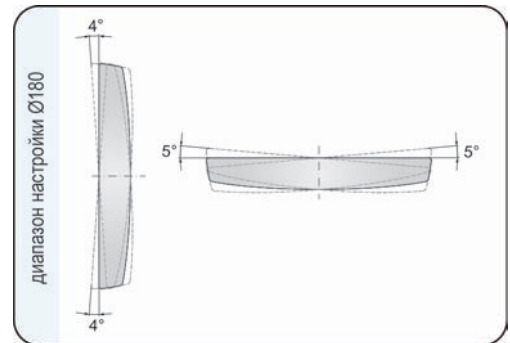

Особенно предназначены для спортивных автомобилей.

Конструкция

- металлический оптический элемент
- стекло
- система крепежа и настройки
- пыльник головной лампы
- ксеноновый комплект (опция)
- лампа (опция)

Лампы

Приспособлены для ламп типа: H3 12V 55W-100W XENON H3 12V

Запчасти

Пыльник лампы H3
- каталожный № 053.023.05.10.

Параметры

Класс защиты IP55.
Числовая характеристика фар дальнего света ϕ 183 (с лампой H3 55W), указывающая максимальную силу света составляет 40 (т.е. около 200 люкс на расстоянии 25 м).
Числовая характеристика фар дальнего света ϕ 122 (с лампой H3 55W), указывающая максимальную силу света составляет 25 (т.е. около 120 люкс на расстоянии 25 м).

Рекомендуемое использование

A- для спортивных автомобилей

Номер в каталоге	Код омологации	Размеры		Функции	противотуманные дальнего света	Оснащение	XENON 12V	лампа H3 12V	провод	пыльник	монгажная жезть	регуляторы	Применение	универсальное	рекомендуемое	Установка	кронштейн	спойлер / углубл.	Сторона	Упаковка / шт.	блister	картон	
ϕ183	ϕ122																						
RAJD3.46731	149	*			*					*	*	*			A			*				1	
RAJD3.46730	149	*			*		*			*	*	*			A			*					1
RAJD3.46732	149	*			*		*			*	*	*			A			*					1
RAJD3.46711	151	*			*					*	*	*			A			*					1
RAJD3.46710	151	*			*		*			*	*	*			A			*					1
RAJD3.46712	151	*			*		*			*	*	*			A			*					1
RAJD3.46721	046		*		*					*	*	*			A			*					1
RAJD3.46720	046		*		*		*			*	*	*			A			*					1
RAJD3.46722	046		*		*			*		*	*	*			A			*					1
RAJD3.46701	057		*		*					*	*	*			A			*					1
RAJD3.46700	057		*		*		*			*	*	*			A			*					1
RAJD3.46702	057		*		*		*			*	*	*			A			*					1

Код омологации это идентификатор номера омологации.

- головные фары
- дополнительные фары
- рабочие фары
- специальные фары
- сигнальные фонари
- велосипедные фонари
- аксессуары
- транспорт