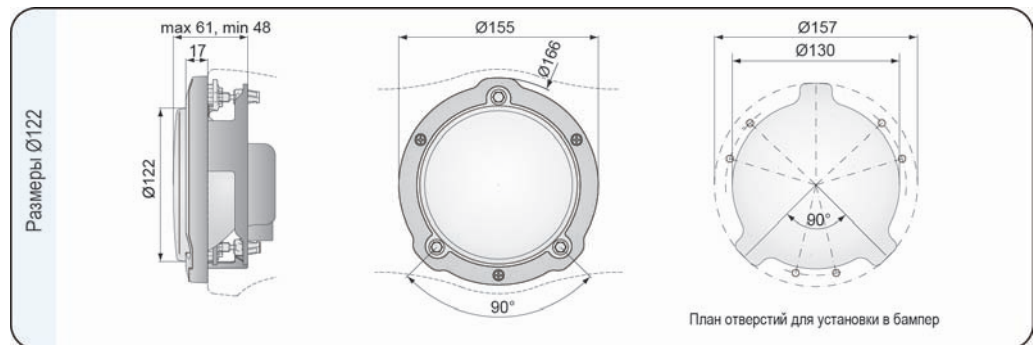

Особенно предназначены для спортивных автомобилей.

Конструкция

- металлический оптический элемент
- стекло
- система крепежа и настройки
- пыльник головной лампы
- ксеноновый комплект (опция)
- лампа (опция)

Лампы

Приспособлены для ламп типа: H3 12V 55W-100W XENON H3 12V

Запчасти

Пыльник лампы H3
- каталожный № 053.023.05.10.

Параметры

Класс защиты IP55.
Числовая характеристика фар дальнего света ϕ 183 (с лампой H3 55W), указывающая максимальную силу света составляет 40 (т.е. около 200 люкс на расстоянии 25 м).
Числовая характеристика фар дальнего света ϕ 122 (с лампой H3 55W), указывающая максимальную силу света составляет 25 (т.е. около 120 люкс на расстоянии 25 м).

Рекомендуемое использование

A- для спортивных автомобилей

Номер в каталоге	Код омологации	Размеры		Функции	противотуманные дальнего света	Оснащение	XENON 12V	лампа H3 12V	провод	пыльник	монгажная жезть	регуляторы	Применение	универсальное	рекомендуемое	Установка	кронштейн	спойлер / углубл.	Сторона	Упаковка / шт.	блister	картон	
ϕ183	ϕ122																						
RAJD3.46731	149	*			*					*	*	*			A			*				1	
RAJD3.46730	149	*			*		*			*	*	*			A			*					1
RAJD3.46732	149	*			*		*			*	*	*			A			*					1
RAJD3.46711	151	*			*					*	*	*			A			*					1
RAJD3.46710	151	*			*		*			*	*	*			A			*					1
RAJD3.46712	151	*			*		*			*	*	*			A			*					1
RAJD3.46721	046		*		*					*	*	*			A			*					1
RAJD3.46720	046		*		*		*			*	*	*			A			*					1
RAJD3.46722	046		*		*			*		*	*	*			A			*					1
RAJD3.46701	057		*		*					*	*	*			A			*					1
RAJD3.46700	057		*		*		*			*	*	*			A			*					1
RAJD3.46702	057		*		*		*			*	*	*			A			*					1

Код омологации это идентификатор номера омологации.

- головные фары
- дополнительные фары
- рабочие фары
- специальные фары
- сигнальные фонари
- велосипедные фонари
- аксессуары
- транспорт