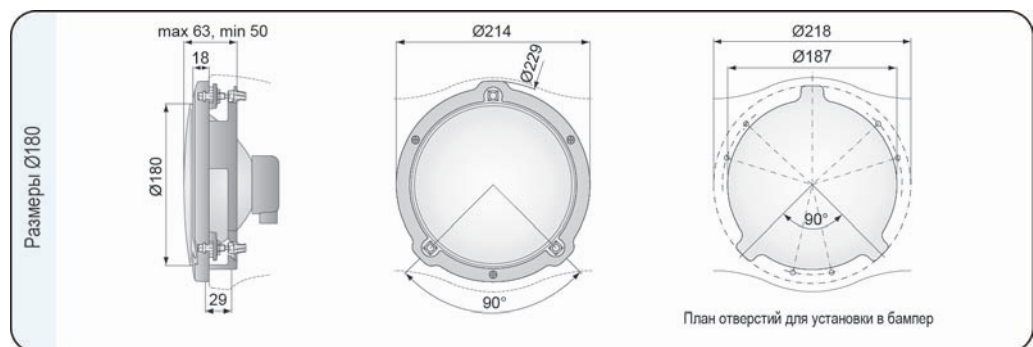

Особенно предназначены для спортивных автомобилей.

Конструкция

- металлический оптический элемент
- стекло
- система крепежа и настройки
- пыльник головной лампы
- ксеноновый комплект (опция)
- лампа (опция)

Лампы

Приспособлены для ламп типа: H3 12V 55W-100W XENON H3 12V

Запчасти

Пыльник лампы H3
- каталожный № 053.023.05.10.

Параметры

Класс защиты IP55.
Числовая характеристика фар дальнего света ϕ 183 (с лампой H3 55W), указывающая максимальную силу света составляет 40 (т.е. около 200 люкс на расстоянии 25 м).
Числовая характеристика фар дальнего света ϕ 122 (с лампой H3 55W), указывающая максимальную силу света составляет 25 (т.е. около 120 люкс на расстоянии 25 м).

Рекомендуемое использование

A- для спортивных автомобилей

Номер в каталоге	Код омологации	Размеры		Функции	противотуманные дальнего света	Оснащение	XENON 12V	лампа H3 12V	провод	пыльник	монгажная жезть	регуляторы	Применение	универсальное	рекомендуемое	Установка	кронштейн	спойлер / углубл.	Сторона	Упаковка / шт.	блister	картон	
ϕ183	ϕ122																						
RAJD3.46731	149	*			*					*	*	*			A			*				1	
RAJD3.46730	149	*			*		*			*	*	*			A			*					1
RAJD3.46732	149	*			*		*			*	*	*			A			*					1
RAJD3.46711	151	*			*					*	*	*			A			*					1
RAJD3.46710	151	*			*		*			*	*	*			A			*					1
RAJD3.46712	151	*			*		*			*	*	*			A			*					1
RAJD3.46721	046		*		*					*	*	*			A			*					1
RAJD3.46720	046		*		*		*			*	*	*			A			*					1
RAJD3.46722	046		*		*			*		*	*	*			A			*					1
RAJD3.46701	057		*		*					*	*	*			A			*					1
RAJD3.46700	057		*		*		*			*	*	*			A			*					1
RAJD3.46702	057		*		*		*			*	*	*			A			*					1

Код омологации это идентификатор номера омологации.

- головные фары
- дополнительные фары
- рабочие фары
- специальные фары
- сигнальные фонари
- велосипедные фонари
- аксессуары
- транспорт