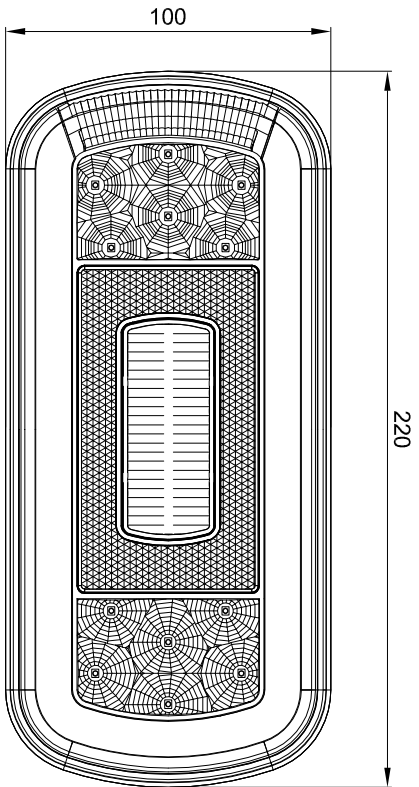

FT-130 COF BAJONET

FT-130 COF

- stop (red / czerwony)
- reversing blue (cofania niebieski)
- ground white (masa biały)
- rear position brown or black (pozycja ty) +
registration plate (oświetlenie
tablicy rejestracyjnej) brązowy lub czarny)
- reference (odniesienie)
- rear direction green or yellow
(tylny kierunkowskaz zielony lub żółty)

FT-130 PM

- stop (red / czerwony)
- rear fog blue (przeciwniegiowy niebieski)
- ground white (masa biały)
- rear position brown or black (pozycja ty) + registration plate (oświetlenie tablicy rejestracyjnej brązowy lub czarny)
- reference (odniesienie)
- rear direction green or yellow (tylny kierunkowskaz zielony lub żółty)