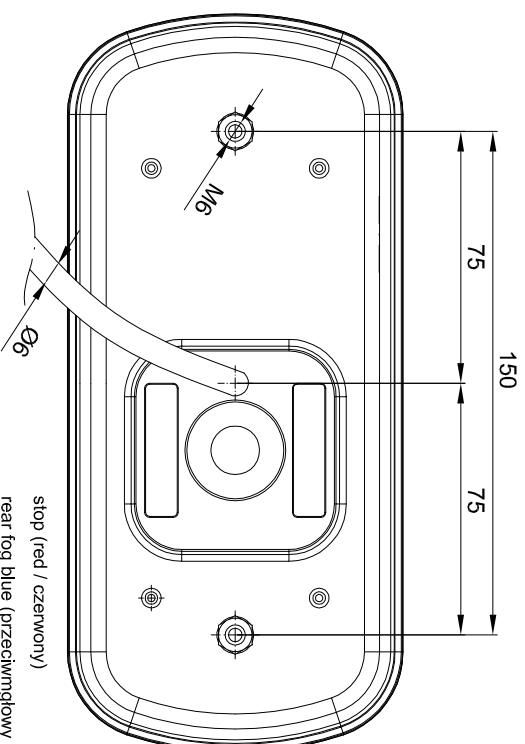

FT-130 COF BAJONET

FT-130 COF

- stop (red / czerwony)
- reversing blue (cofania niebieski)
- ground white (masa biały)
- rear position brown or black (pozycja ty) +
registration plate (oświetlenie
tablicy rejestracyjnej) brązowy lub czarny)
- reference (odniesienie)
- rear direction green or yellow
(tylny kierunkowskaz zielony lub żółty)

FT-130 PM

- stop (red / czerwony)
- rear fog blue (przeciwniegiowy niebieski)
- ground white (masa biały)
- rear position brown or black (pozycja ty) + registration plate (oświetlenie tablicy rejestracyjnej brązowy lub czarny)
- reference (odniesienie)
- rear direction green or yellow (tylny kierunkowskaz zielony lub żółty)