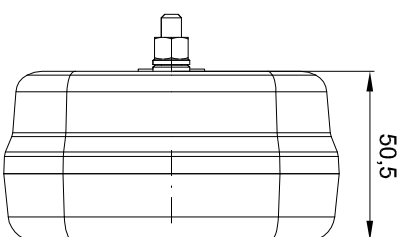

FT-130 COF BAJONET

FT-130 COF

- stop (red / czerwony)
- reversing blue (cofania niebieski)
- ground white (masa biały)
- rear position brown or black (pozycja ty) +
registration plate (oświetlenie
tablicy rejestracyjnej) brązowy lub czarny)
- reference (odniesienie)
- rear direction green or yellow
(tylny kierunkowskaz zielony lub żółty)

FT-130 PM

- stop (red / czerwony)
- rear fog blue (przeciwniegiowy niebieski)
- ground white (masa biały)
- rear position brown or black (pozycja ty) + registration plate (oświetlenie tablicy rejestracyjnej brązowy lub czarny)
- reference (odniesienie)
- rear direction green or yellow (tylny kierunkowskaz zielony lub żółty)