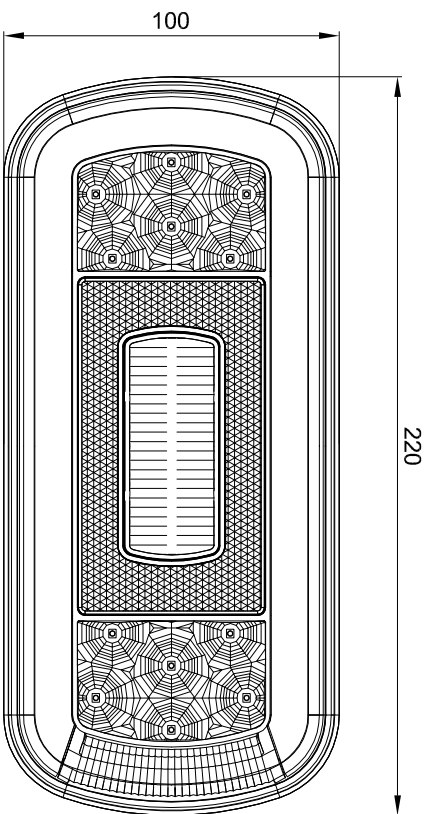

FT-130 COF BAJONET

FT-130 COF

- stop (red / czerwony)
- reversing blue (cofania niebieski)
- ground white (masa biały)
- rear position brown or black (pozycja ty) +
registration plate (oświetlenie
tablicy rejestracyjnej) brązowy lub czarny)
- reference (odniesienie)
- rear direction green or yellow
(tylny kierunkowskaz zielony lub żółty)

FT-130 PM

- stop (red / czerwony)
- rear fog blue (przeciwniegiowy niebieski)
- ground white (masa biały)
- rear position brown or black (pozycja ty) + registration plate (oświetlenie tablicy rejestracyjnej brązowy lub czarny)
- reference (odniesienie)
- rear direction green or yellow (tylny kierunkowskaz zielony lub żółty)