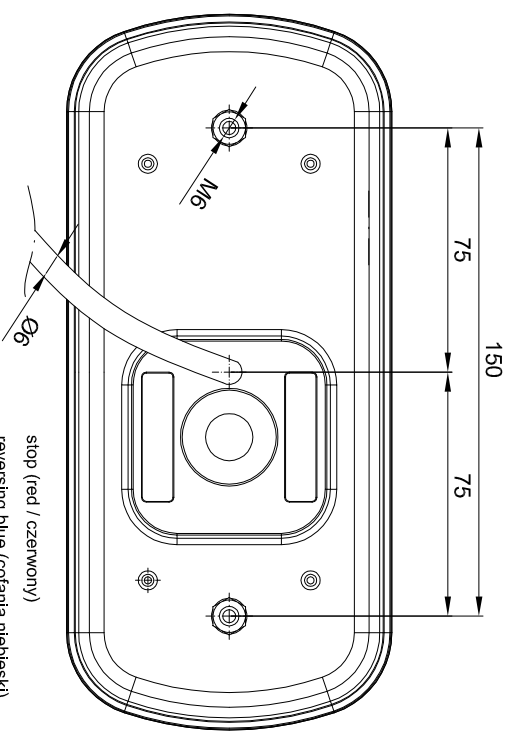

FT-130 COF BAJONET

FT-130 COF

- stop (red / czerwony)
- reversing blue (cofania niebieski)
- ground white (masa biały)
- rear position brown or black (pozycja ty) +
registration plate (oświetlenie
tablicy rejestracyjnej) brązowy lub czarny)
- reference (odniesienie)
- rear direction green or yellow
(tylny kierunkowskaz zielony lub żółty)

FT-130 PM

- stop (red / czerwony)
- rear fog blue (przeciwniegiowy niebieski)
- ground white (masa biały)
- rear position brown or black (pozycja ty) + registration plate (oświetlenie tablicy rejestracyjnej brązowy lub czarny)
- reference (odniesienie)
- rear direction green or yellow (tylny kierunkowskaz zielony lub żółty)