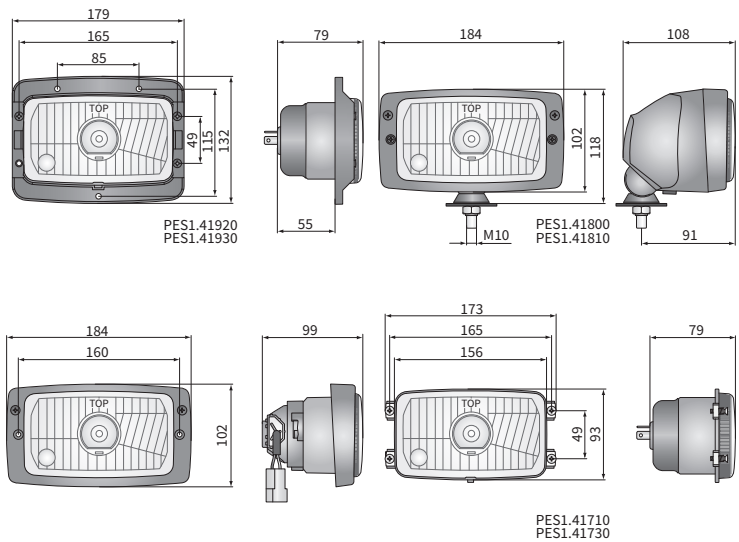

ТЕХН. ХАРАКТЕРИСТИКА / ЧЕРТЫ

- размеры: 156x93x79, 184x102x79, 184x102x108
- функции света: ближний, дальний, габаритный
- маркировка функции: HC/R, A
- движение: правостороннее
- ведущее число: 17.5
- источник света: H4, W5W
- максимальная мощность: 75/70W, 5W
- номинальное напряжение: 12V-24V DC
- оптика: FF
- класс защиты: IP54, IP55
- материал корпуса: пластик
- материал стекла: стекло
- встроены разъемы: -

Изделия серии PES1 являются заменителями фар серии Zetor.

- Части полезные при монтаже:
- модульное соединение главной лампы - кат. № A.07128
- герметичный патрон главной лампы - кат. № A.26925

- Запчасти:
- пыльник главной лампы - кат. № A.05820
- герметичный патрон габаритного огня - кат. № A.26910

B - тракторы:

- Zetor Модели 2002: Proxima, Forterra

РАЗМЕРЫ

Номер по каталогу	Кат. № Hella	Кат. № Cobo	Код омологации	Функции света			Тип	H4	Класс защиты		Оснащение						Способы крепления		Сторона	Применение		Упаковка / шт.	картон
				ближний	дальний	габаритный			IP54	IP55	лампа H4 12V	лампа H4 24V	лампа W5W	рамка	корпус	монтажная пластина	пыльник	патрон лампы IP66		в ниши	вертикально вверх		
PES1.41710	1AB 996 214-031	05.518.000	049	✓	✓		✓	✓	✓		✓				✓			✓	✓	✓	✓	A	1
PES1.41730	1AB 996 214-051	05.508.000	049	✓	✓	✓	✓	✓	✓		✓				✓			✓	✓	✓	✓	A	1
PES1.41900	1AD 996 018-671	05.520.000	049	✓	✓		✓	✓	✓						✓			✓	✓	✓	✓	A	1
PES1.41901	1AB 996 214-071	05.520.000	049	✓	✓		✓	✓	✓		✓				✓			✓	✓	✓	✓	A	1
PES1.41910	1AB 996 214-001		049	✓	✓	✓	✓	✓	✓		✓				✓			✓	✓	✓	✓	A	1
PES1.41911			049	✓	✓	✓	✓	✓	✓		✓				✓			✓	✓	✓	✓	A	1
PES1.41800	1AB 996 214-081	05.524.000	049	✓	✓		✓	✓	✓		✓				✓			✓	✓	✓	✓	B	1
PES1.41810	1AB 996 214-011	05.526.000	049	✓	✓	✓	✓	✓	✓		✓				✓			✓	✓	✓	✓	B	1