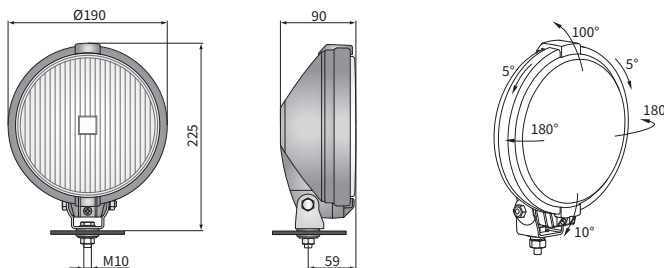

**ТЕХН. ХАРАКТЕРИСТИКА / ЧЕРТЫ**

- размеры:  $\phi 190 \times 90$
- функции света: п\_туманный, дальний, габаритный
- маркировка функции: B, HR, A
- ведущее число: -, 40
- источник света: H3, T4W
- максимальная мощность: 70W, 4W
- номинальное напряжение: 12V-24V DC
- оптика: стандартная
- класс защиты: IP54
- материал корпуса: пластик
- цвет корпуса: черный
- материал стекла: стекло
- цвет стекла: бесцветный, голубой
- установка: M10
- встроены разъемы: -
- другие: крепление усилено стальным профилем

**ДОПОЛНИТЕЛЬНЫЕ ИНФОРМАЦИИ**

Предназначены для монтажа в передней части кузова легкового или грузового автомобиля. Могут устанавливаться только в стоячем положении.

Есть возможность смонтировать на провод выбранный разъем (по запросу).

Запчасти:

патрон лампы габаритного огня - кат. № А.05921

**РАЗМЕРЫ**

Номер по каталогу	Код омологации	Функции света			Цвет стекла		рамка	черная	хромированная	Оснащение	лампа				Сторона		Разъемы			Упаковка / шт.	картон
		п_туманный	дальний	габаритный	бесцветный	голубой					H3 12V	H3 24V	T4W	провод 0,15 м	правая	левая	AMP Faston 250	Deutsch DT	AMP SuperSeal 1,5		
0666.43400	666	✓			✓										✓	✓				1	
0666.43410	666	✓			✓										✓	✓				1	
0666.43411	666	✓			✓										✓	✓				1	
0668.43500	668		✓	✓	✓										✓	✓				1	
0668.43501	668		✓	✓	✓										✓	✓				1	
0668.43502	668		✓	✓	✓										✓	✓				1	
0668.43510	668		✓	✓	✓										✓	✓				1	
0668.43511	668		✓	✓	✓										✓	✓				1	
0668.43512	668		✓	✓	✓										✓	✓				1	
0668.43520	668		✓	✓		✓									✓	✓				1	
0668.43530	668		✓	✓		✓									✓	✓				1	