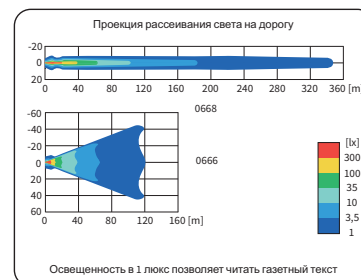

РАЗМЕРЫ

Номер по каталогу	Код омологации	Функции света			Цвет стекла		рамка	черная	хромированная	Оснащение	лампа				Сторона		Разъемы			Упаковка / шт.	картон
		п_туманный	дальний	габаритный	бесцветный	голубой					H3 12V	H3 24V	T4W	провод 0,15 м	правая	левая	AMP Faston 250	Deutsch DT	AMP SuperSeal 1,5		
0666.43400	666	✓			✓										✓	✓				1	
0666.43410	666	✓			✓										✓	✓				1	
0666.43411	666	✓			✓										✓	✓				1	
0668.43500	668		✓	✓	✓										✓	✓				1	
0668.43501	668		✓	✓	✓										✓	✓				1	
0668.43502	668		✓	✓	✓										✓	✓				1	
0668.43510	668		✓	✓	✓										✓	✓				1	
0668.43511	668		✓	✓	✓										✓	✓				1	
0668.43512	668		✓	✓	✓										✓	✓				1	
0668.43520	668		✓	✓		✓									✓	✓				1	
0668.43530	668		✓	✓		✓									✓	✓				1