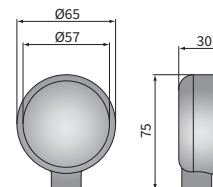

## ТЕХН. ХАРАКТЕРИСТИКА / ЧЕРТЫ

- размеры: 156x93x91, 184x102x91, 184x102x110
- источник света: H3
- максимальная мощность: 70W
- номинальное напряжение: 12V-24V DC
- оптика: стандартная
- угол луча: 26° x 12°
- класс защиты: IP54
- материал корпуса: металл, пластик
- цвет корпуса: черный
- материал стекла: стекло
- встроены разъемы: -

## РАЗМЕРЫ

LPR8.25877

LPR8.27278  
LPR8.37578

053.023.05.10

Номер по каталогу	Кат. № Hella	Оснащение	Способы крепления				Применение		универсальное	рекомендуемое
			лампа H3 12V	лампа H3 24V	корпус	рамка	пыльник	в ниши		
LPR8.27179							✓		✓	A
LPR8.27278	1GB 006 213-111				✓	✓	✓		✓	A
LPR8.37578		✓			✓	✓	✓		✓	A
LPR8.27279			✓		✓	✓	✓		✓	A
LPR8.25877	1GB 007 145-101			✓				✓	✓	A/B
LPR8.25878			✓	✓				✓	✓	A/B