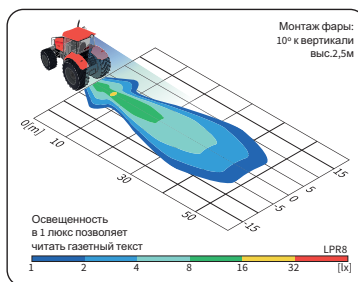

## РАЗМЕРЫ

LPR8.25877

LPR8.27278  
LPR8.37578

053.023.05.10

Номер по каталогу	Кат. № Hella	Оснащение	Способы крепления				Применение		универсальное	рекомендуемое
			лампа H3 12V	лампа H3 24V	корпус	рамка	пыльник	в ниши		
LPR8.27179							✓		✓	A
LPR8.27278	1GB 006 213-111				✓	✓	✓		✓	A
LPR8.37578		✓			✓	✓	✓		✓	A
LPR8.27279			✓		✓	✓	✓		✓	A
LPR8.25877	1GB 007 145-101			✓				✓	✓	A/B
LPR8.25878			✓	✓				✓	✓	A/B