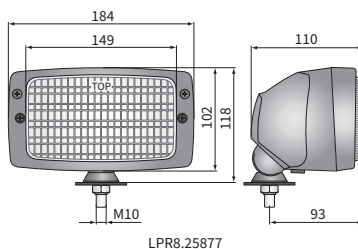

## ТЕХН. ХАРАКТЕРИСТИКА / ЧЕРТЫ

- размеры: 156x93x91, 184x102x91, 184x102x110
- источник света: H3
- максимальная мощность: 70W
- номинальное напряжение: 12V-24V DC
- оптика: стандартная
- угол луча: 26° x 12°
- класс защиты: IP54
- материал корпуса: металл, пластик
- цвет корпуса: черный
- материал стекла: стекло
- встроены разъемы: -

Есть возможность смонтировать на провод выбранный разъем (по запросу).

Светодиодным эквивалентом фар серии LPR8 являются изделия серии CRP2A.

Запчасти:  
пыльник лампы H3 - кат. № 053.023.05.10

Аналоги Cobo:  
LPR8.27278 - 05.542.000    LPR8.37578 - 05.543.000  
LPR8.25877 - 05.545.000

## РАЗМЕРЫ

LPR8.25877

LPR8.27278  
LPR8.37578

053.023.05.10

Номер по каталогу	Кат. № Hella	Оснащение	Способы крепления				Применение		универсальное	рекомендуемое
			лампа H3 12V	лампа H3 24V	корпус	рамка	пыльник	в ниши		
LPR8.27179							✓		✓	A
LPR8.27278	1GB 006 213-111				✓	✓	✓		✓	A
LPR8.37578		✓			✓	✓	✓		✓	A
LPR8.27279			✓		✓	✓	✓		✓	A
LPR8.25877	1GB 007 145-101			✓				✓	✓	A/B
LPR8.25878			✓	✓				✓	✓	A/B