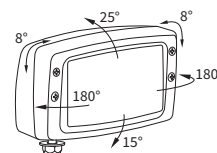

## ТЕХН. ХАРАКТЕРИСТИКА / ЧЕРТЫ

- размеры: 156x93x91, 184x102x91, 184x102x110
- источник света: H3
- максимальная мощность: 70W
- номинальное напряжение: 12V-24V DC
- оптика: стандартная
- угол луча: 26° x 12°
- класс защиты: IP54
- материал корпуса: металл, пластик
- цвет корпуса: черный
- материал стекла: стекло
- встроены разъемы: -

## РАЗМЕРЫ

LPR8.25877

LPR8.27278  
LPR8.37578

053.023.05.10

Номер по каталогу	Кат. № Hella	Оснащение	Способы крепления				Применение		универсальное	рекомендуемое
			лампа H3 12V	лампа H3 24V	корпус	рамка	пыльник	в ниши		
LPR8.27179							✓		✓	A
LPR8.27278	1GB 006 213-111				✓	✓	✓		✓	A
LPR8.37578		✓			✓	✓	✓		✓	A
LPR8.27279			✓		✓	✓	✓		✓	A
LPR8.25877	1GB 007 145-101			✓				✓	✓	A/B
LPR8.25878			✓	✓				✓	✓	A/B