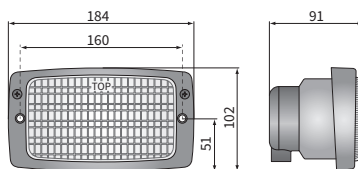

## ТЕХН. ХАРАКТЕРИСТИКА / ЧЕРТЫ

- размеры: 156x93x91, 184x102x91, 184x102x110
- источник света: H3
- максимальная мощность: 70W
- номинальное напряжение: 12V-24V DC
- оптика: стандартная
- угол луча: 26° x 12°
- класс защиты: IP54
- материал корпуса: металл, пластик
- цвет корпуса: черный
- материал стекла: стекло
- встроены разъемы: -

## РАЗМЕРЫ

LPR8.25877

LPR8.27278  
LPR8.37578

053.023.05.10

Номер по каталогу	Кат. № Hella	Оснащение	Способы крепления				Применение		универсальное	рекомендуемое
			лампа H3 12V	лампа H3 24V	корпус	рамка	пыльник	в ниши		
LPR8.27179							✓		✓	A
LPR8.27278	1GB 006 213-111				✓	✓	✓		✓	A
LPR8.37578		✓			✓	✓	✓		✓	A
LPR8.27279			✓		✓	✓	✓		✓	A
LPR8.25877	1GB 007 145-101			✓				✓	✓	A/B
LPR8.25878			✓	✓				✓	✓	A/B