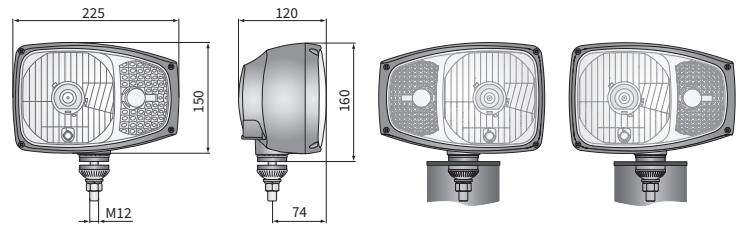

РАЗМЕРЫ

Штексель (опционально) Deutsch DT 6-pin