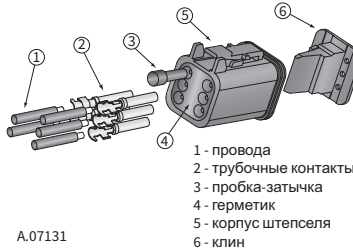

ТЕХН. ХАРАКТЕРИСТИКИ / ЧЕРТЫ

- размеры: 225x150x120
- функции света: ближний, дальний, габаритный, указатель повор.
- маркировка функции: HC/R, A, 5, 1b
- движение: правостороннее
- ведущее число: 12.5
- источник света: H4, W5W, PY21
- максимальная мощность: 75/70W, 5W, 21W
- номинальное напряжение: 12V-24V DC
- оптика: FF
- класс защиты: IP66
- материал корпуса: пластик
- материал стекла: стекло
- встроены разъемы: Deutsch DT

MT: 625T, 732, 835, 1135, 1335, 1440, 1840

MLT: 625, 634, 629, 735, 840, 845, 1035

MHT: 780, 790, 860, 1490, 10120, 10130, 10180, 10225

J - телескопические погрузчики Caterpillar:

TH306D, TH336C, TH337C, TH3510D, TH406C, TH407C,

TH414C, TH417C, TH514C, TH255C, TH414C GC, TH417C GC

РАЗМЕРЫ

Штексель (опционально) Deutsch DT 6-pin

- 1 - провода
- 2 - трубчатые контакты
- 3 - пробка-затычка
- 4 - герметик
- 5 - корпус штекселя
- 6 - клин