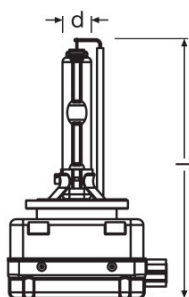

- Оригинальные запасные части

Данные о продуктовой линейке

Product line drawing

Product line drawing

Product line drawing

Product line drawing

Product line drawing

Product line drawing

Product line drawing

Данные о продуктовой линейке

Technical data

Описание продукта	Электрические параметры					Фотометрические данные	Размеры и вес	
	Мощность на входе	Номинальное напряжение	Номинальная мощность	Допустимое отклонение входной мощности	Тестовое напряжение	Световой поток	Длина	Диаметр
66140 ¹⁾	35 Вт	12,0 В	35,00 Вт	±3 %	13,5 В	3200 лм	80,0 mm	9 mm
66150 ²⁾	35 Вт	85,0 В	35,00 Вт	±3 %	13,5 В	2800 лм	80,0 mm	
66240 ¹⁾	35 Вт	85,0 В	35,00 Вт	±3 %	13,5 В	3200 лм	77,0 mm	9 mm
66250 ²⁾	35 Вт	85,0 В	35,00 Вт	±3 %	13,5 В	2800 лм	79,7 mm	9 mm
66340 ¹⁾	35 Вт	42,0 В	35,00 Вт	±3 %	13,5 В	3200 лм	80,0 mm	9 mm
66350 ²⁾	35 Вт	42,0 В	35,00 Вт	±3 %	13,5 В	2800 лм	80,0 mm	9 mm
66440 ¹⁾	35 Вт	42,0 В	35,00 Вт	±3 %	13,5 В	3200 лм ⁴⁾	77,0 mm	9 mm
66450 ²⁾	35 Вт	42,0 В	35,00 Вт	±3 %	13,5 В	2800 лм	79,7 mm	9 mm
66548 ¹⁾	25 Вт	40,0 В	25,00 Вт	±15 %	13,5 В	2000 лм	80,0 mm	9 mm