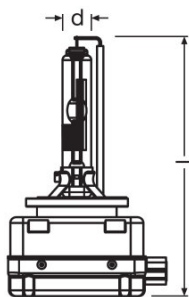

- Оригинальные запасные части

Данные о продуктовой линейке

Product line drawing

Product line drawing

Product line drawing

Product line drawing

Product line drawing

Product line drawing

Product line drawing

Данные о продуктовой линейке

Technical data

Описание продукта	Электрические параметры					Фотометрические данные	Размеры и вес	
	Мощность на входе	Номинальное напряжение	Номинальная мощность	Допустимое отклонение входной мощности	Тестовое напряжение	Световой поток	Длина	Диаметр
66140 ¹⁾	35 Вт	12,0 В	35,00 Вт	±3 %	13,5 В	3200 лм	80,0 mm	9 mm
66150 ²⁾	35 Вт	85,0 В	35,00 Вт	±3 %	13,5 В	2800 лм	80,0 mm	
66240 ¹⁾	35 Вт	85,0 В	35,00 Вт	±3 %	13,5 В	3200 лм	77,0 mm	9 mm
66250 ²⁾	35 Вт	85,0 В	35,00 Вт	±3 %	13,5 В	2800 лм	79,7 mm	9 mm
66340 ¹⁾	35 Вт	42,0 В	35,00 Вт	±3 %	13,5 В	3200 лм	80,0 mm	9 mm
66350 ²⁾	35 Вт	42,0 В	35,00 Вт	±3 %	13,5 В	2800 лм	80,0 mm	9 mm
66440 ¹⁾	35 Вт	42,0 В	35,00 Вт	±3 %	13,5 В	3200 лм ⁴⁾	77,0 mm	9 mm
66450 ²⁾	35 Вт	42,0 В	35,00 Вт	±3 %	13,5 В	2800 лм	79,7 mm	9 mm
66548 ¹⁾	25 Вт	40,0 В	25,00 Вт	±15 %	13,5 В	2000 лм	80,0 mm	9 mm