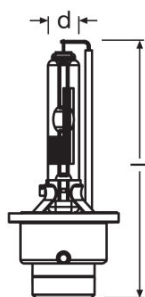

- Оригинальные запасные части

Данные о продуктовой линейке

Product line drawing

Product line drawing

Product line drawing

Product line drawing

Product line drawing

Product line drawing

Product line drawing

Данные о продуктовой линейке

Technical data

Описание продукта	Электрические параметры					Фотометрические данные	Размеры и вес	
	Мощность на входе	Номинальное напряжение	Номинальная мощность	Допустимое отклонение входной мощности	Тестовое напряжение	Световой поток	Длина	Диаметр
66140 ¹⁾	35 Вт	12,0 В	35,00 Вт	±3 %	13,5 В	3200 лм	80,0 mm	9 mm
66150 ²⁾	35 Вт	85,0 В	35,00 Вт	±3 %	13,5 В	2800 лм	80,0 mm	
66240 ¹⁾	35 Вт	85,0 В	35,00 Вт	±3 %	13,5 В	3200 лм	77,0 mm	9 mm
66250 ²⁾	35 Вт	85,0 В	35,00 Вт	±3 %	13,5 В	2800 лм	79,7 mm	9 mm
66340 ¹⁾	35 Вт	42,0 В	35,00 Вт	±3 %	13,5 В	3200 лм	80,0 mm	9 mm
66350 ²⁾	35 Вт	42,0 В	35,00 Вт	±3 %	13,5 В	2800 лм	80,0 mm	9 mm
66440 ¹⁾	35 Вт	42,0 В	35,00 Вт	±3 %	13,5 В	3200 лм ⁴⁾	77,0 mm	9 mm
66450 ²⁾	35 Вт	42,0 В	35,00 Вт	±3 %	13,5 В	2800 лм	79,7 mm	9 mm
66548 ¹⁾	25 Вт	40,0 В	25,00 Вт	±15 %	13,5 В	2000 лм	80,0 mm	9 mm