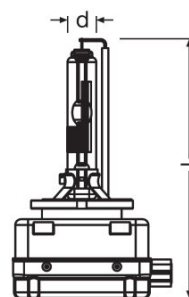

- Оригинальные запасные части

Данные о продуктовой линейке

Product line drawing

Product line drawing

Product line drawing

Product line drawing

Product line drawing

Product line drawing

Product line drawing

Данные о продуктовой линейке

Technical data

Описание продукта	Электрические параметры					Фотометрические данные	Размеры и вес	
	Мощность на входе	Номинальное напряжение	Номинальная мощность	Допустимое отклонение входной мощности	Тестовое напряжение	Световой поток	Длина	Диаметр
66140 ¹⁾	35 Вт	12,0 В	35,00 Вт	±3 %	13,5 В	3200 лм	80,0 mm	9 mm
66150 ²⁾	35 Вт	85,0 В	35,00 Вт	±3 %	13,5 В	2800 лм	80,0 mm	
66240 ¹⁾	35 Вт	85,0 В	35,00 Вт	±3 %	13,5 В	3200 лм	77,0 mm	9 mm
66250 ²⁾	35 Вт	85,0 В	35,00 Вт	±3 %	13,5 В	2800 лм	79,7 mm	9 mm
66340 ¹⁾	35 Вт	42,0 В	35,00 Вт	±3 %	13,5 В	3200 лм	80,0 mm	9 mm
66350 ²⁾	35 Вт	42,0 В	35,00 Вт	±3 %	13,5 В	2800 лм	80,0 mm	9 mm
66440 ¹⁾	35 Вт	42,0 В	35,00 Вт	±3 %	13,5 В	3200 лм ⁴⁾	77,0 mm	9 mm
66450 ²⁾	35 Вт	42,0 В	35,00 Вт	±3 %	13,5 В	2800 лм	79,7 mm	9 mm
66548 ¹⁾	25 Вт	40,0 В	25,00 Вт	±15 %	13,5 В	2000 лм	80,0 mm	9 mm