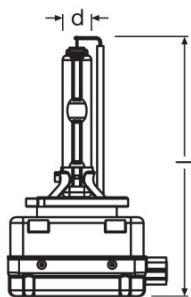

- Оригинальные запасные части

Данные о продуктовой линейке

Product line drawing

Product line drawing

Product line drawing

Product line drawing

Product line drawing

Product line drawing

Product line drawing

Данные о продуктовой линейке

Technical data

Описание продукта	Электрические параметры					Фотометрические данные	Размеры и вес	
	Мощность на входе	Номинальное напряжение	Номинальная мощность	Допустимое отклонение входной мощности	Тестовое напряжение	Световой поток	Длина	Диаметр
66140 ¹⁾	35 Вт	12,0 В	35,00 Вт	±3 %	13,5 В	3200 лм	80,0 mm	9 mm
66150 ²⁾	35 Вт	85,0 В	35,00 Вт	±3 %	13,5 В	2800 лм	80,0 mm	
66240 ¹⁾	35 Вт	85,0 В	35,00 Вт	±3 %	13,5 В	3200 лм	77,0 mm	9 mm
66250 ²⁾	35 Вт	85,0 В	35,00 Вт	±3 %	13,5 В	2800 лм	79,7 mm	9 mm
66340 ¹⁾	35 Вт	42,0 В	35,00 Вт	±3 %	13,5 В	3200 лм	80,0 mm	9 mm
66350 ²⁾	35 Вт	42,0 В	35,00 Вт	±3 %	13,5 В	2800 лм	80,0 mm	9 mm
66440 ¹⁾	35 Вт	42,0 В	35,00 Вт	±3 %	13,5 В	3200 лм ⁴⁾	77,0 mm	9 mm
66450 ²⁾	35 Вт	42,0 В	35,00 Вт	±3 %	13,5 В	2800 лм	79,7 mm	9 mm
66548 ¹⁾	25 Вт	40,0 В	25,00 Вт	±15 %	13,5 В	2000 лм	80,0 mm	9 mm