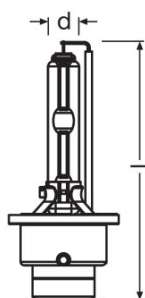

- Оригинальные запасные части

Данные о продуктовой линейке

Product line drawing

Product line drawing

Product line drawing

Product line drawing

Product line drawing

Product line drawing

Product line drawing

Данные о продуктовой линейке

Technical data

Описание продукта	Электрические параметры					Фотометрические данные	Размеры и вес	
	Мощность на входе	Номинальное напряжение	Номинальная мощность	Допустимое отклонение входной мощности	Тестовое напряжение	Световой поток	Длина	Диаметр
66140 ¹⁾	35 Вт	12,0 В	35,00 Вт	±3 %	13,5 В	3200 лм	80,0 mm	9 mm
66150 ²⁾	35 Вт	85,0 В	35,00 Вт	±3 %	13,5 В	2800 лм	80,0 mm	
66240 ¹⁾	35 Вт	85,0 В	35,00 Вт	±3 %	13,5 В	3200 лм	77,0 mm	9 mm
66250 ²⁾	35 Вт	85,0 В	35,00 Вт	±3 %	13,5 В	2800 лм	79,7 mm	9 mm
66340 ¹⁾	35 Вт	42,0 В	35,00 Вт	±3 %	13,5 В	3200 лм	80,0 mm	9 mm
66350 ²⁾	35 Вт	42,0 В	35,00 Вт	±3 %	13,5 В	2800 лм	80,0 mm	9 mm
66440 ¹⁾	35 Вт	42,0 В	35,00 Вт	±3 %	13,5 В	3200 лм ⁴⁾	77,0 mm	9 mm
66450 ²⁾	35 Вт	42,0 В	35,00 Вт	±3 %	13,5 В	2800 лм	79,7 mm	9 mm
66548 ¹⁾	25 Вт	40,0 В	25,00 Вт	±15 %	13,5 В	2000 лм	80,0 mm	9 mm